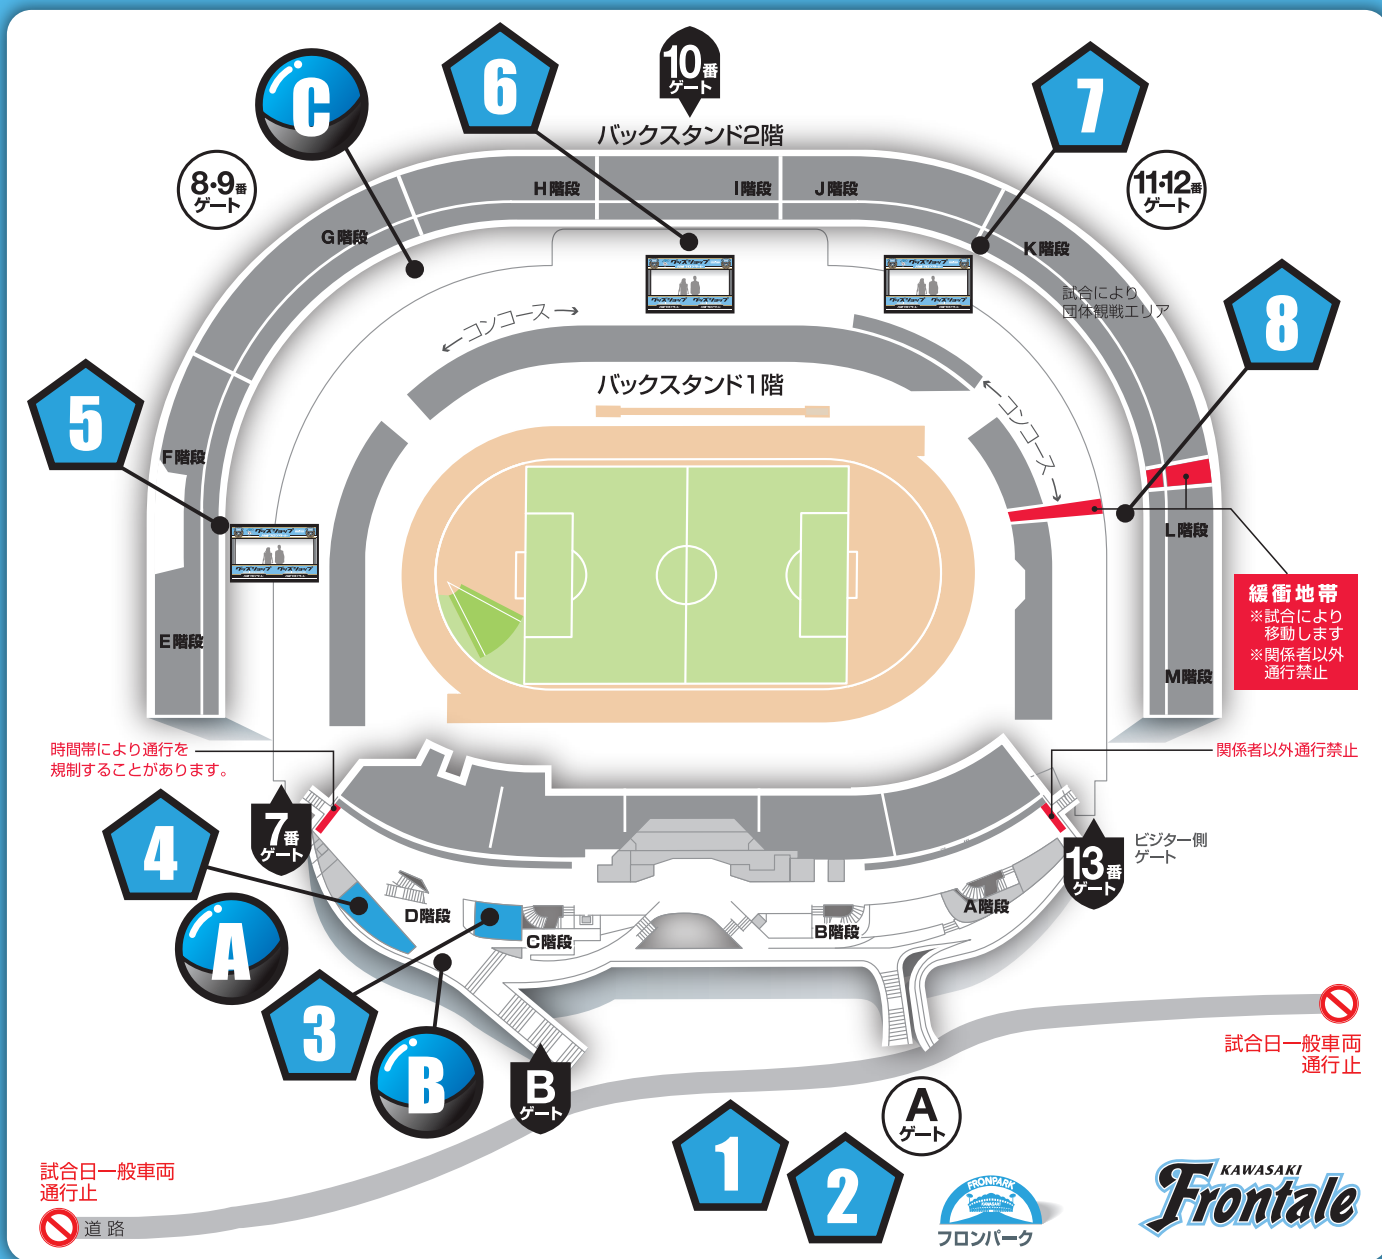

スタジアム売店配置図

1	フロントパーク内 フロンターレグッズ売店	○
2	フロントパーク内 ビジターグッズ売店	○
3	場内メインスタンド 総合案内所横	○
4	メインスタンド D 階段横	○
5	サイドスタンド(ホームゴール裏) E 階段横	×
6	バックスタンド エンタの広場内グッズ売店	○
7	バックスタンド J 階段横	×
8	サイドスタンド(ビジターゴール裏) L 階段横 ビジターグッズ売店	×
A	フロントパーク内 ガチャ村	○
B	メインスタンド B ゲート 階段横	○
C	バックスタンド G 階段横	○