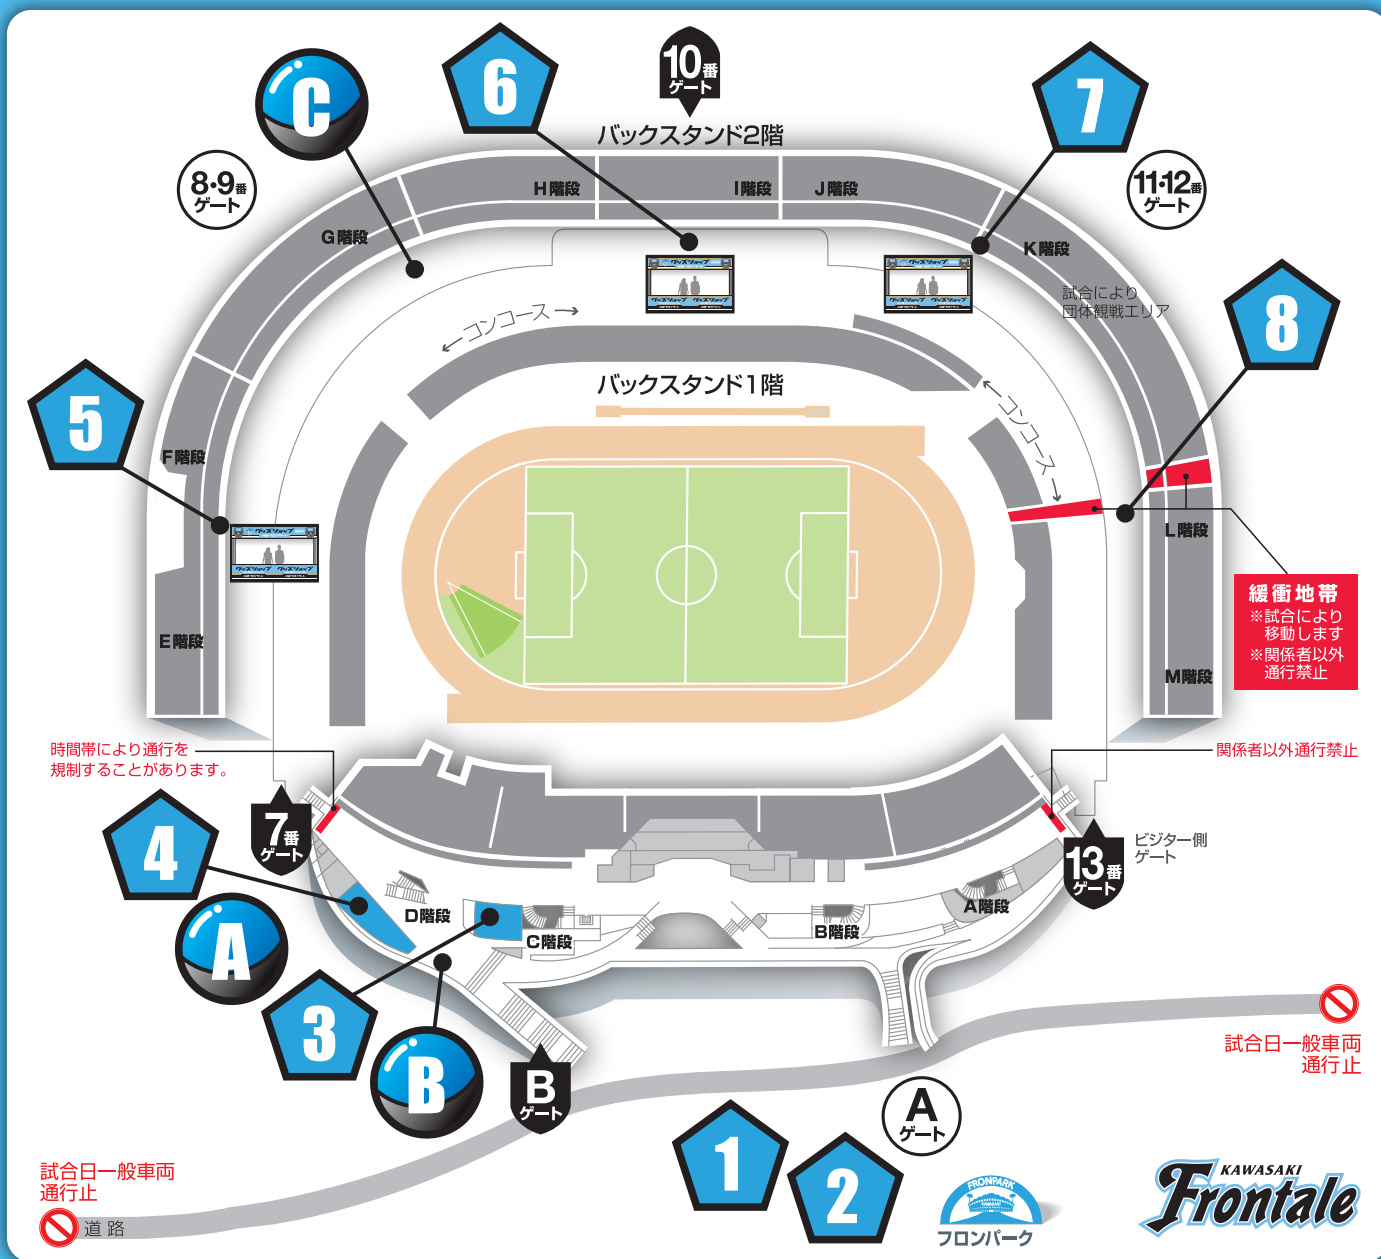

スタジアム売店配置図

1 フロンパーク内
フロンターレグッズ売店 ○

2 フロンパーク内
ビジターグッズ売店 ○

3 場内メインスタンド
総合案内所横 ○

4 メインスタンド
D 階段横 ○

5 サイドスタンド(ホームゴール裏)
E 階段横 ×

6 バックスタンド
エンタの広場内グッズ売店 ○

7 バックスタンド
J 階段横 ×

8 サイドスタンド(ビジターゴール裏)
L 階段横 ビジターグッズ売店 ×

A フロンパーク内
ガチャ村 ○

B メインスタンド
B ゲート 階段横 ○

C バックスタンド
G 階段横 ○