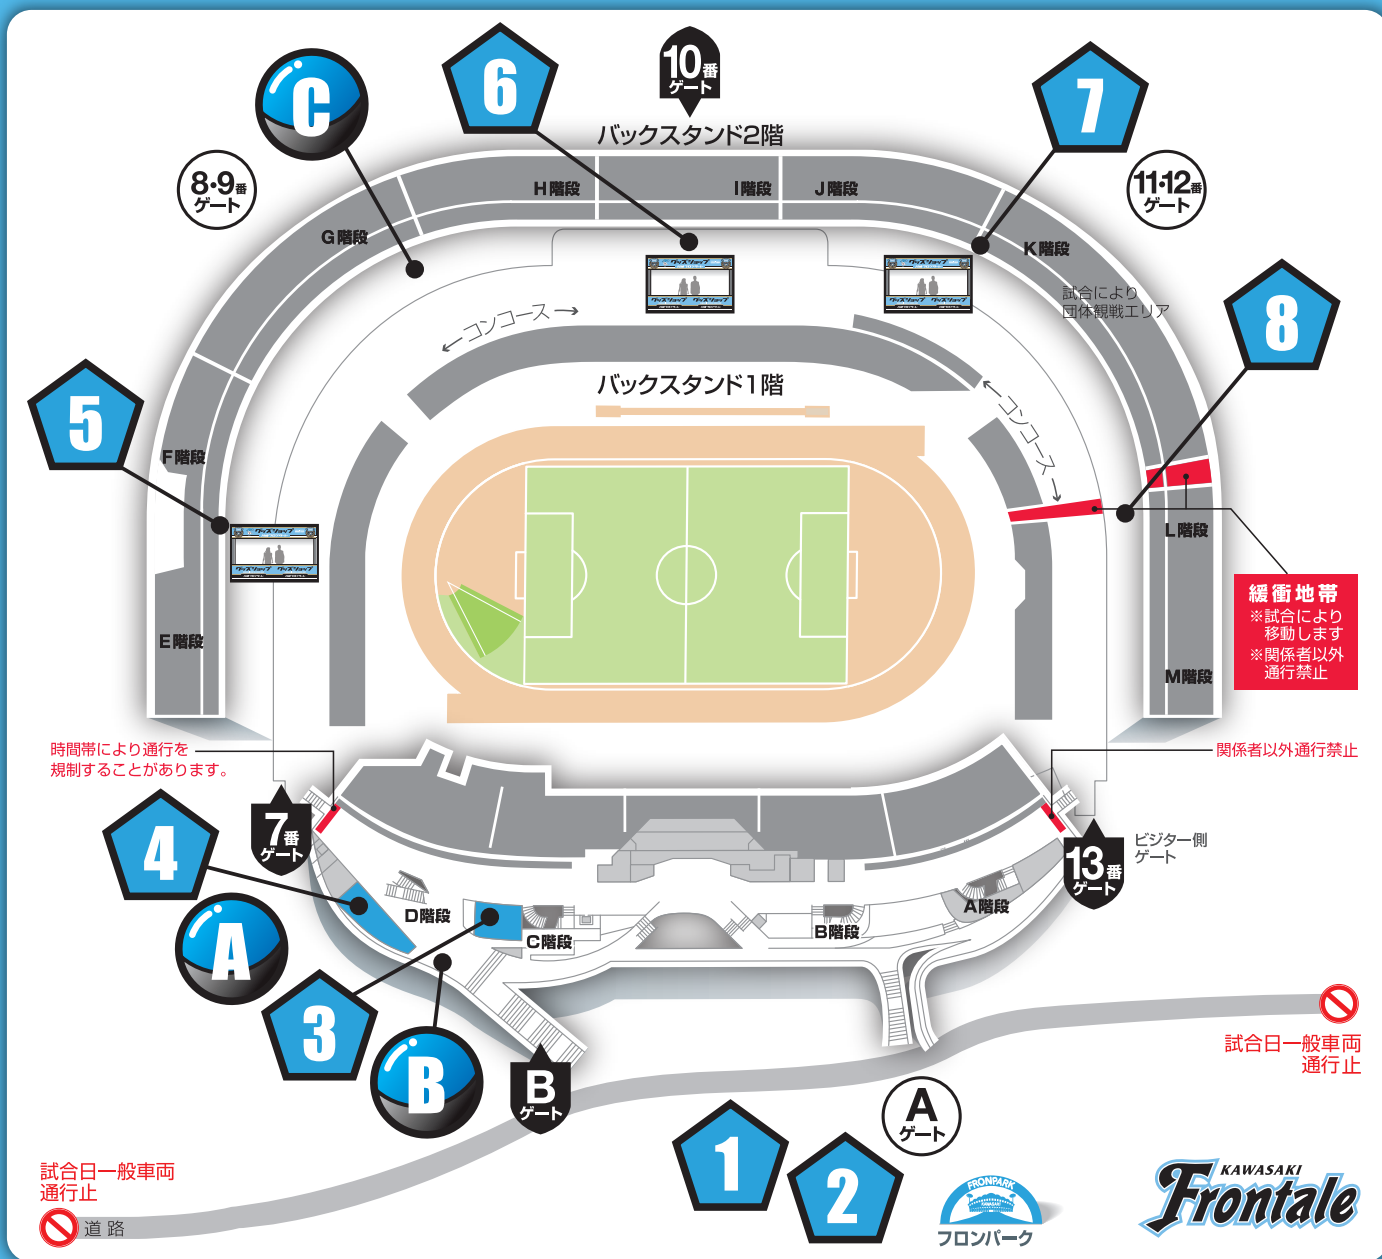

スタジアム売店配置図

1 フロンパーク内
フロンターレグッズ売店 ○

2 フロンパーク内
ビジターグッズ売店 ○

3 場内メインスタンド
総合案内所横 ○

4 メインスタンド
D 階段横 ○

5 サイドスタンド(ホームゴール裏)
E 階段横 ×

6 バックスタンド
エンタの広場内グッズ売店 ○

7 バックスタンド
J 階段横 ×

8 サイドスタンド(ビジターゴール裏)
L 階段横 ビジターグッズ売店 ○

A フロンパーク内
ガチャ村 ○

B メインスタンド
B ゲート 階段横 ○

C バックスタンド
G 階段横 ○