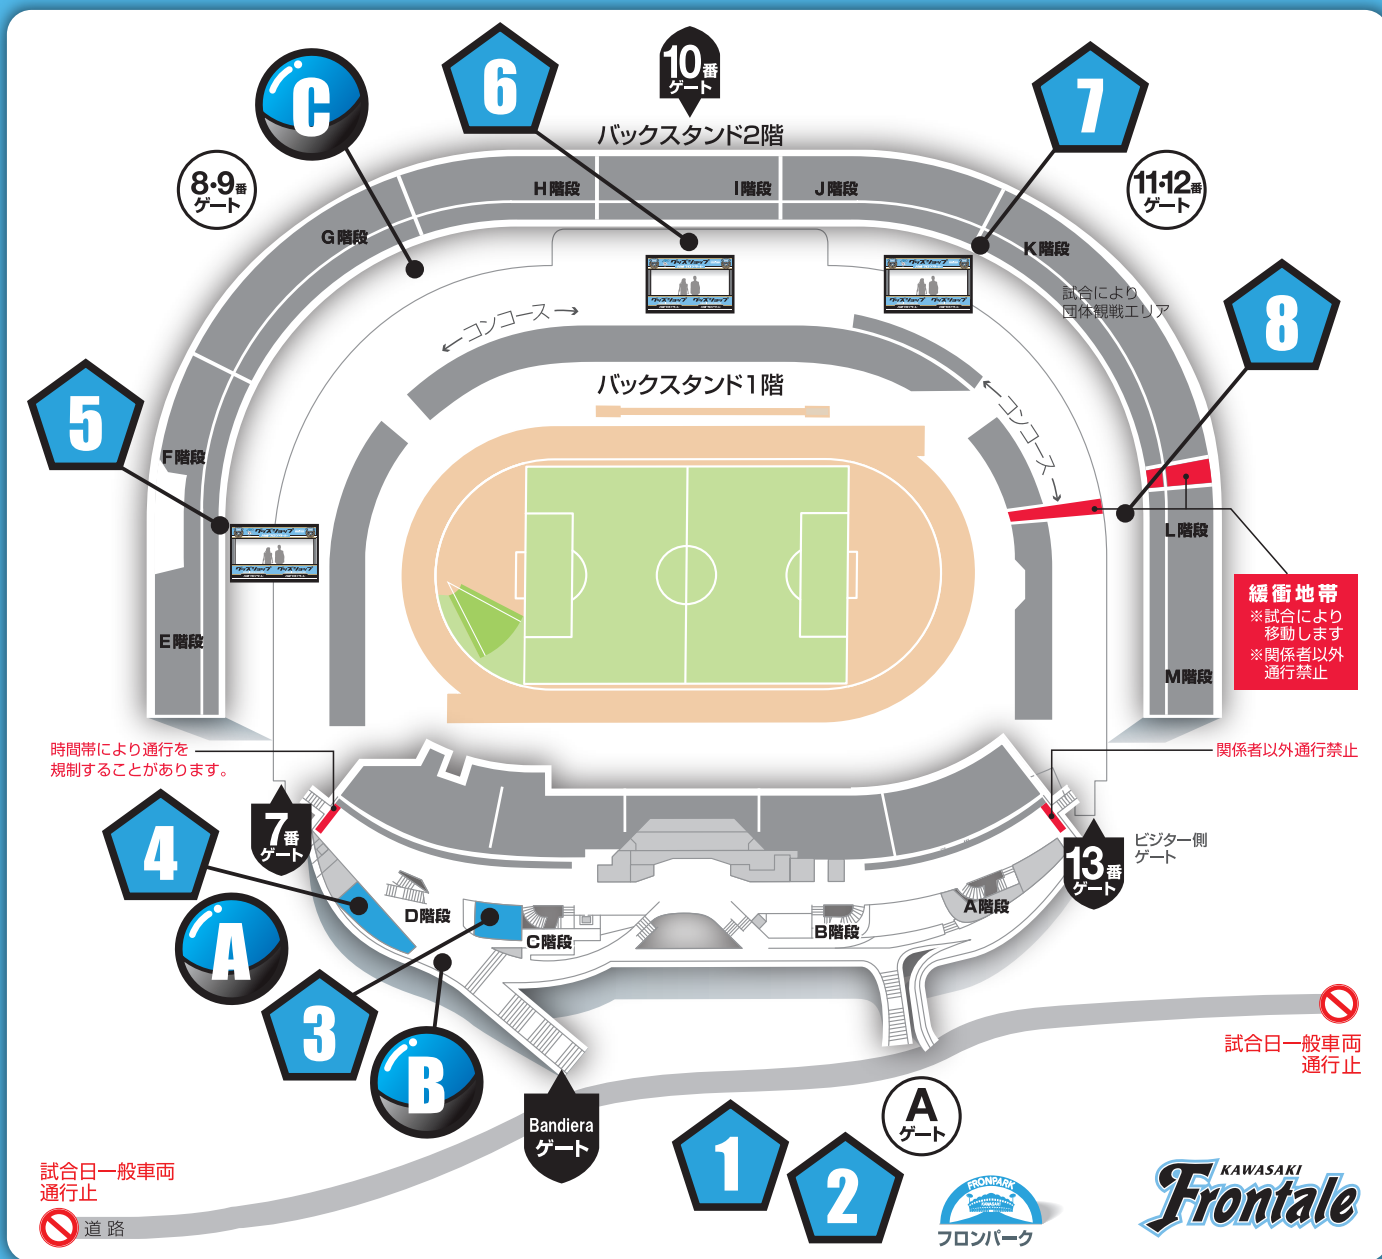

# スタジアム売店配置図

1	フロントパーク内 フロンターレグッズ売店	○
2	フロントパーク内 ビジターグッズ売店	○
3	場内メインスタンド 総合案内所横	○
4	メインスタンド D 階段横	○
5	サイドスタンド(ホームゴール裏) E 階段横	×
6	バックスタンド エンタの広場内グッズ売店	○
7	バックスタンド J 階段横	×
8	サイドスタンド(ビジターゴール裏) L 階段横 ビジターグッズ売店	×
A	フロントパーク内 ガチャ村	○
B	メインスタンド Bandieraゲート階段横	○
C	バックスタンド G 階段横	○