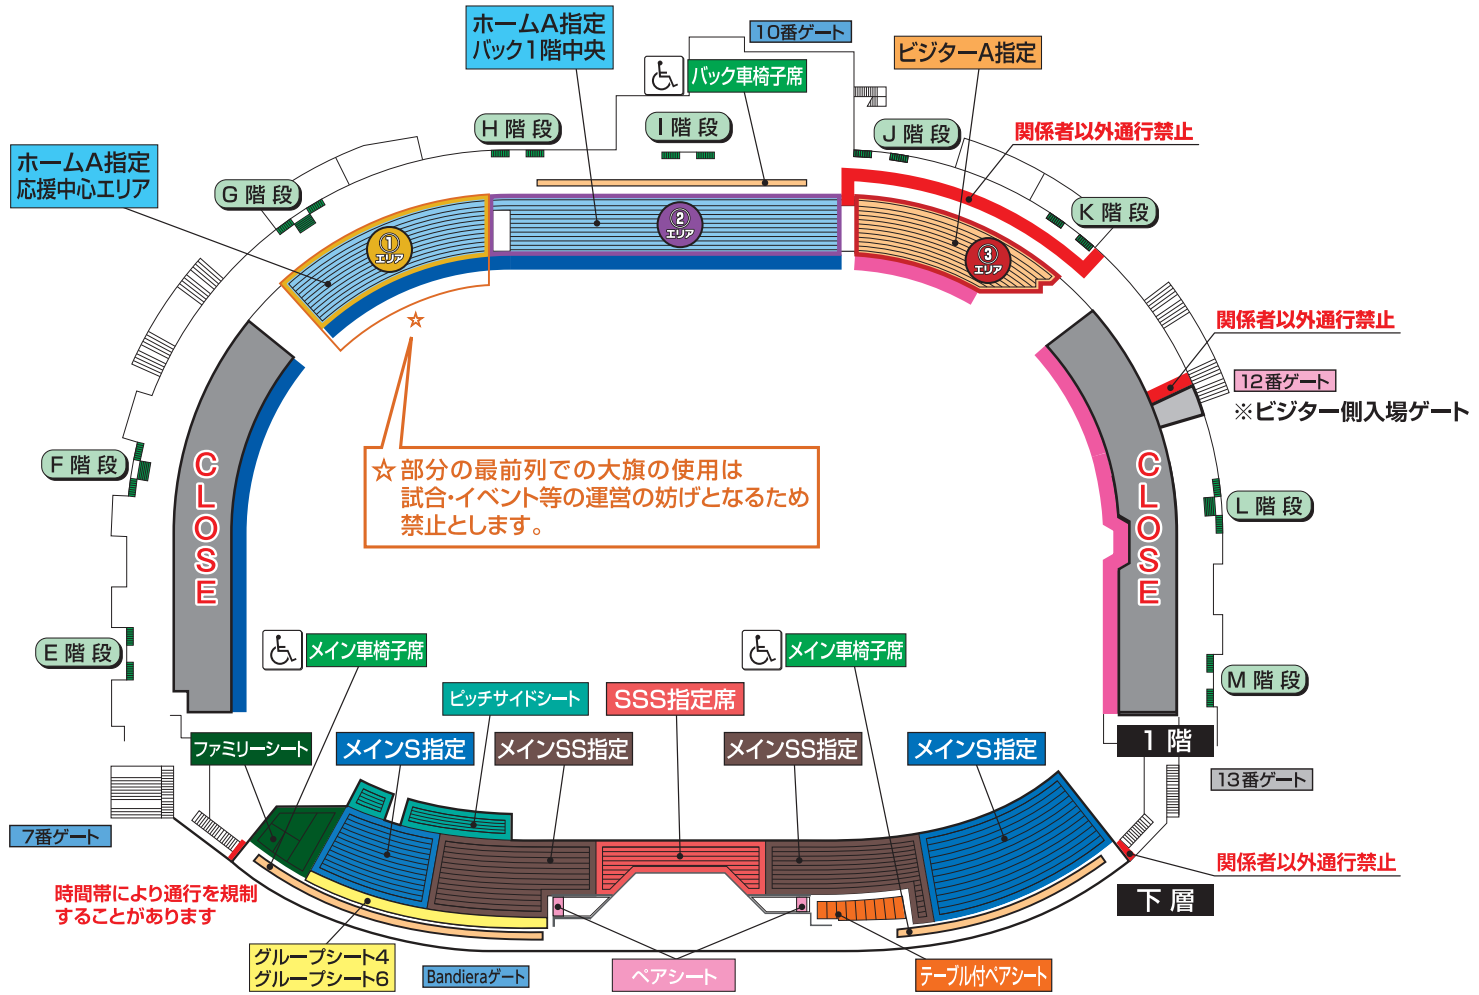

観戦ゾーンのご案内

2F

1F

☆部分の最前列での大旗の使用は試合・イベント等の運営の妨げとなるため禁止とします。

1 エリア				3 エリア			
	川崎フロンターレ 応援エリア				ビジターチーム 応援エリア		
2 エリア				その他の エリア			
	川崎フロンターレ 応援エリア ※ビッグフラッグ掲出エリア				立ち上がっての応援 鳴り物の使用 大旗の使用		
川崎フロンターレ横断幕掲出エリア (スポンサー看板・案内板に掛かる物は不可)				ビジターチーム横断幕掲出エリア (スポンサー看板・案内板に掛かる物は不可)			

※Jリーグ開催時とは応援ルールが異なります。