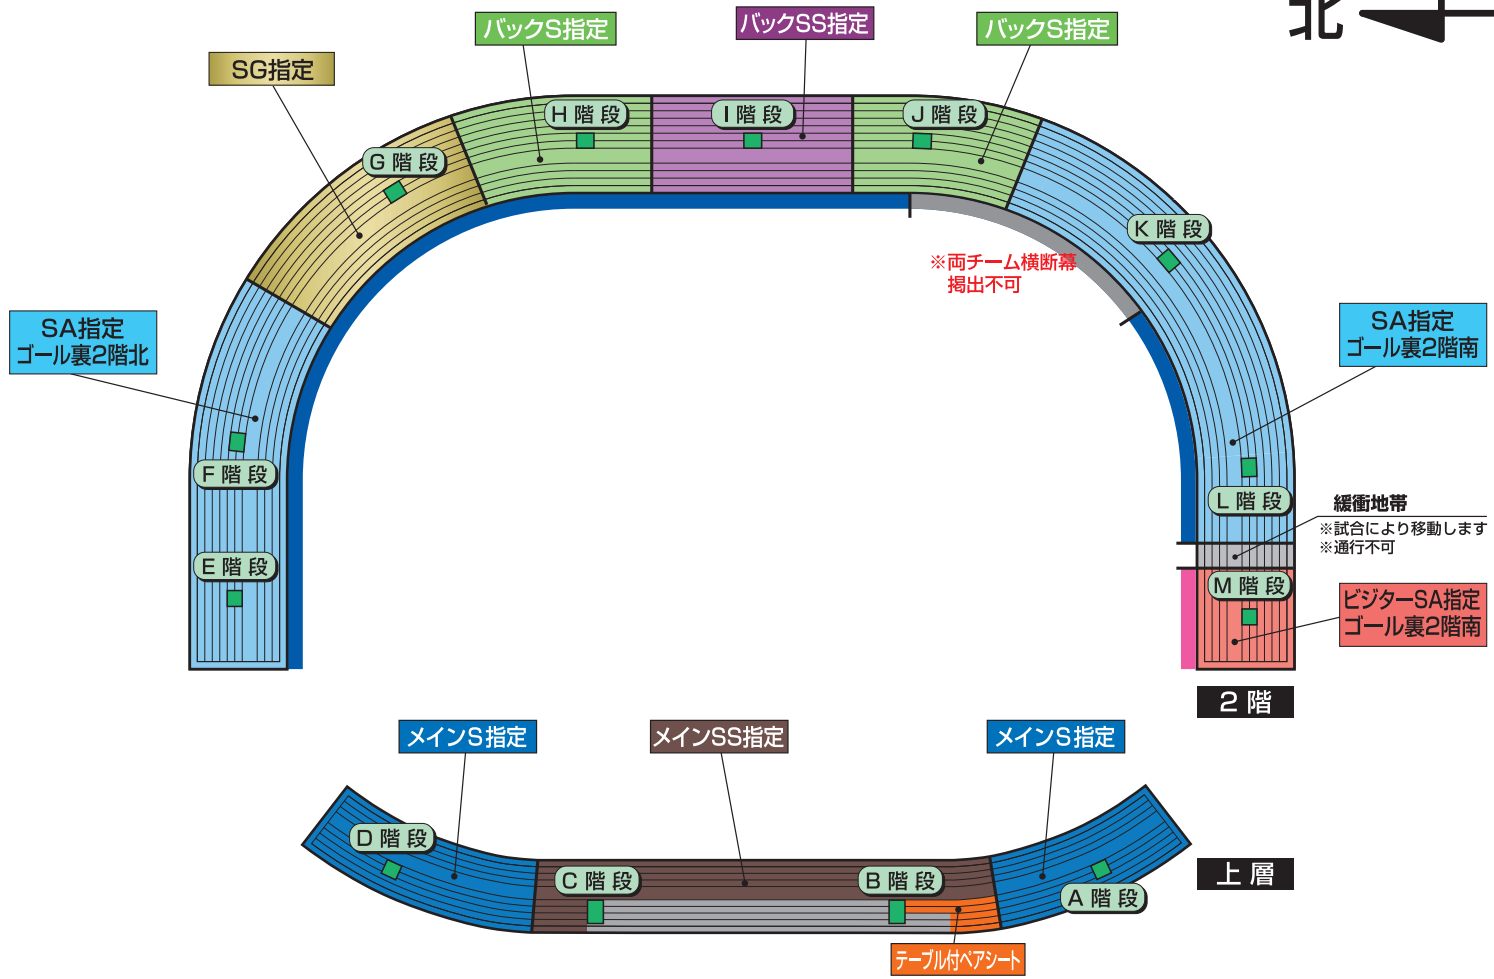

観戦ゾーンのご案内

2F

1F

☆部分の最前列での大旗の使用は試合・イベント等の運営の妨げとなるため禁止とします。

1 エリア				3 エリア			
	川崎フロンターレ 応援エリア				ビジターチーム 応援エリア		
2 エリア				その他の エリア			
	川崎フロンターレ 応援エリア ※ビッグフラッグ掲出エリア				立ち上がっての応援 鳴り物の使用 大旗の使用		
川崎フロンターレ横断幕掲出エリア (スポンサー看板・案内板に掛かる物は不可)				ビジターチーム横断幕掲出エリア (スポンサー看板・案内板に掛かる物は不可)			

※Jリーグ開催時とは応援ルールが異なります。