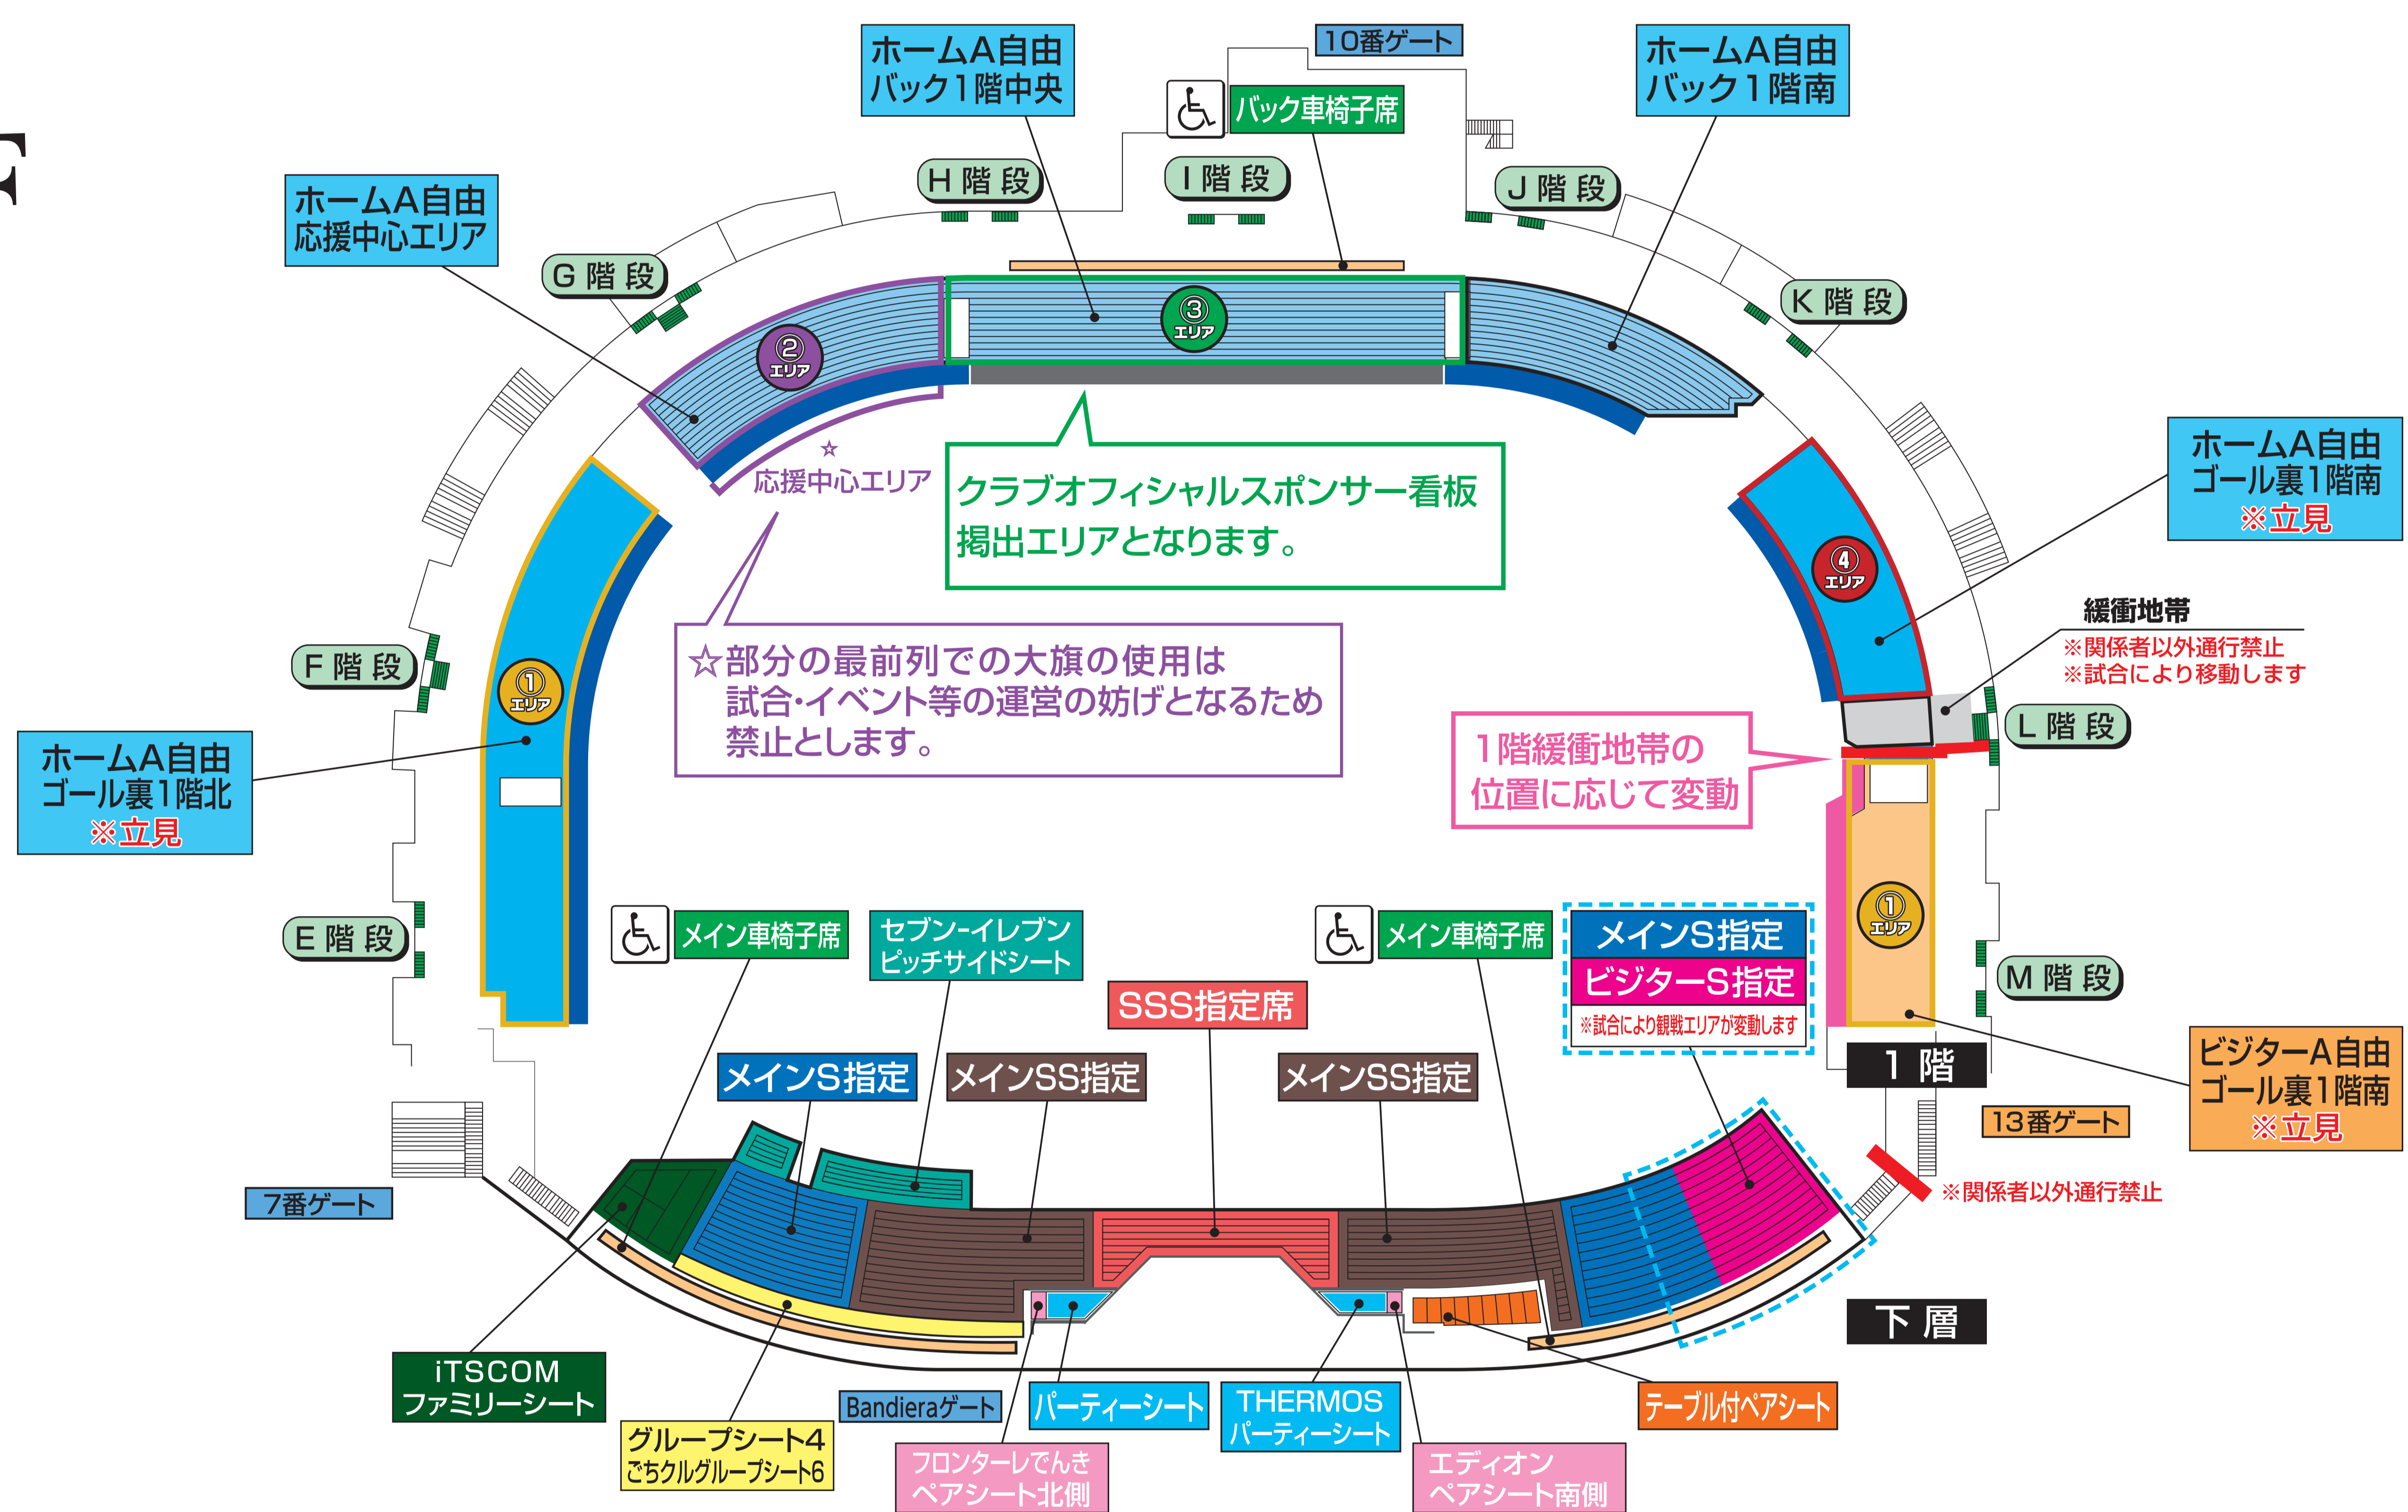

応援ゾーンのご案内

2F

1F

① エリア	 立ち上がっての観戦	 鳴り物の使用	 大旗の使用	③ エリア	 立ち上がっての観戦	 鳴り物の使用	 大旗の使用
	 立ち上がっての観戦	 鳴り物の使用	 大旗の使用 (最前列は使用不可)		④ エリア	 立ち上がっての観戦	 鳴り物の使用
その他の エリア	 立ち上がっての観戦	 鳴り物の使用	 大旗の使用	川崎フロンターレ横断幕掲出エリア (スポンサー看板・案内板に掛かる物は不可) ビジターチーム横断幕掲出エリア (スポンサー看板・案内板に掛かる物は不可)			

大旗 (Lフラッグサイズ [1,015×1,575mm] を超える旗) の使用について

ホームA自由 (応援中心エリア、ゴール裏1階北)、ビジターA自由 (ゴール裏1階南) でのみ使用可 (掲げる、振る等)
 ※但し、試合・イベント等の運営を妨げとなるため、ホームA自由 (応援中心エリア) の最前列では使用できません。
 ※Lフラッグサイズ [1,015×1,575mm] 以下のものは全てのエリアで使用可

※尚、使用の際は周囲の方の迷惑にならないようご配慮ください。

ご来場される皆様へのお願い

自由席エリアでは、1人でも多くのファン・サポーターが座席で応援できるよう、席詰め、1人1席の座席確保のご協力をよろしくお願いいたします。
 試合のご観戦にあたって、「Jリーグ共通観戦マナー」と「川崎フロンターレ運営管理規定」をご確認いただきますよう、お願いいたします。