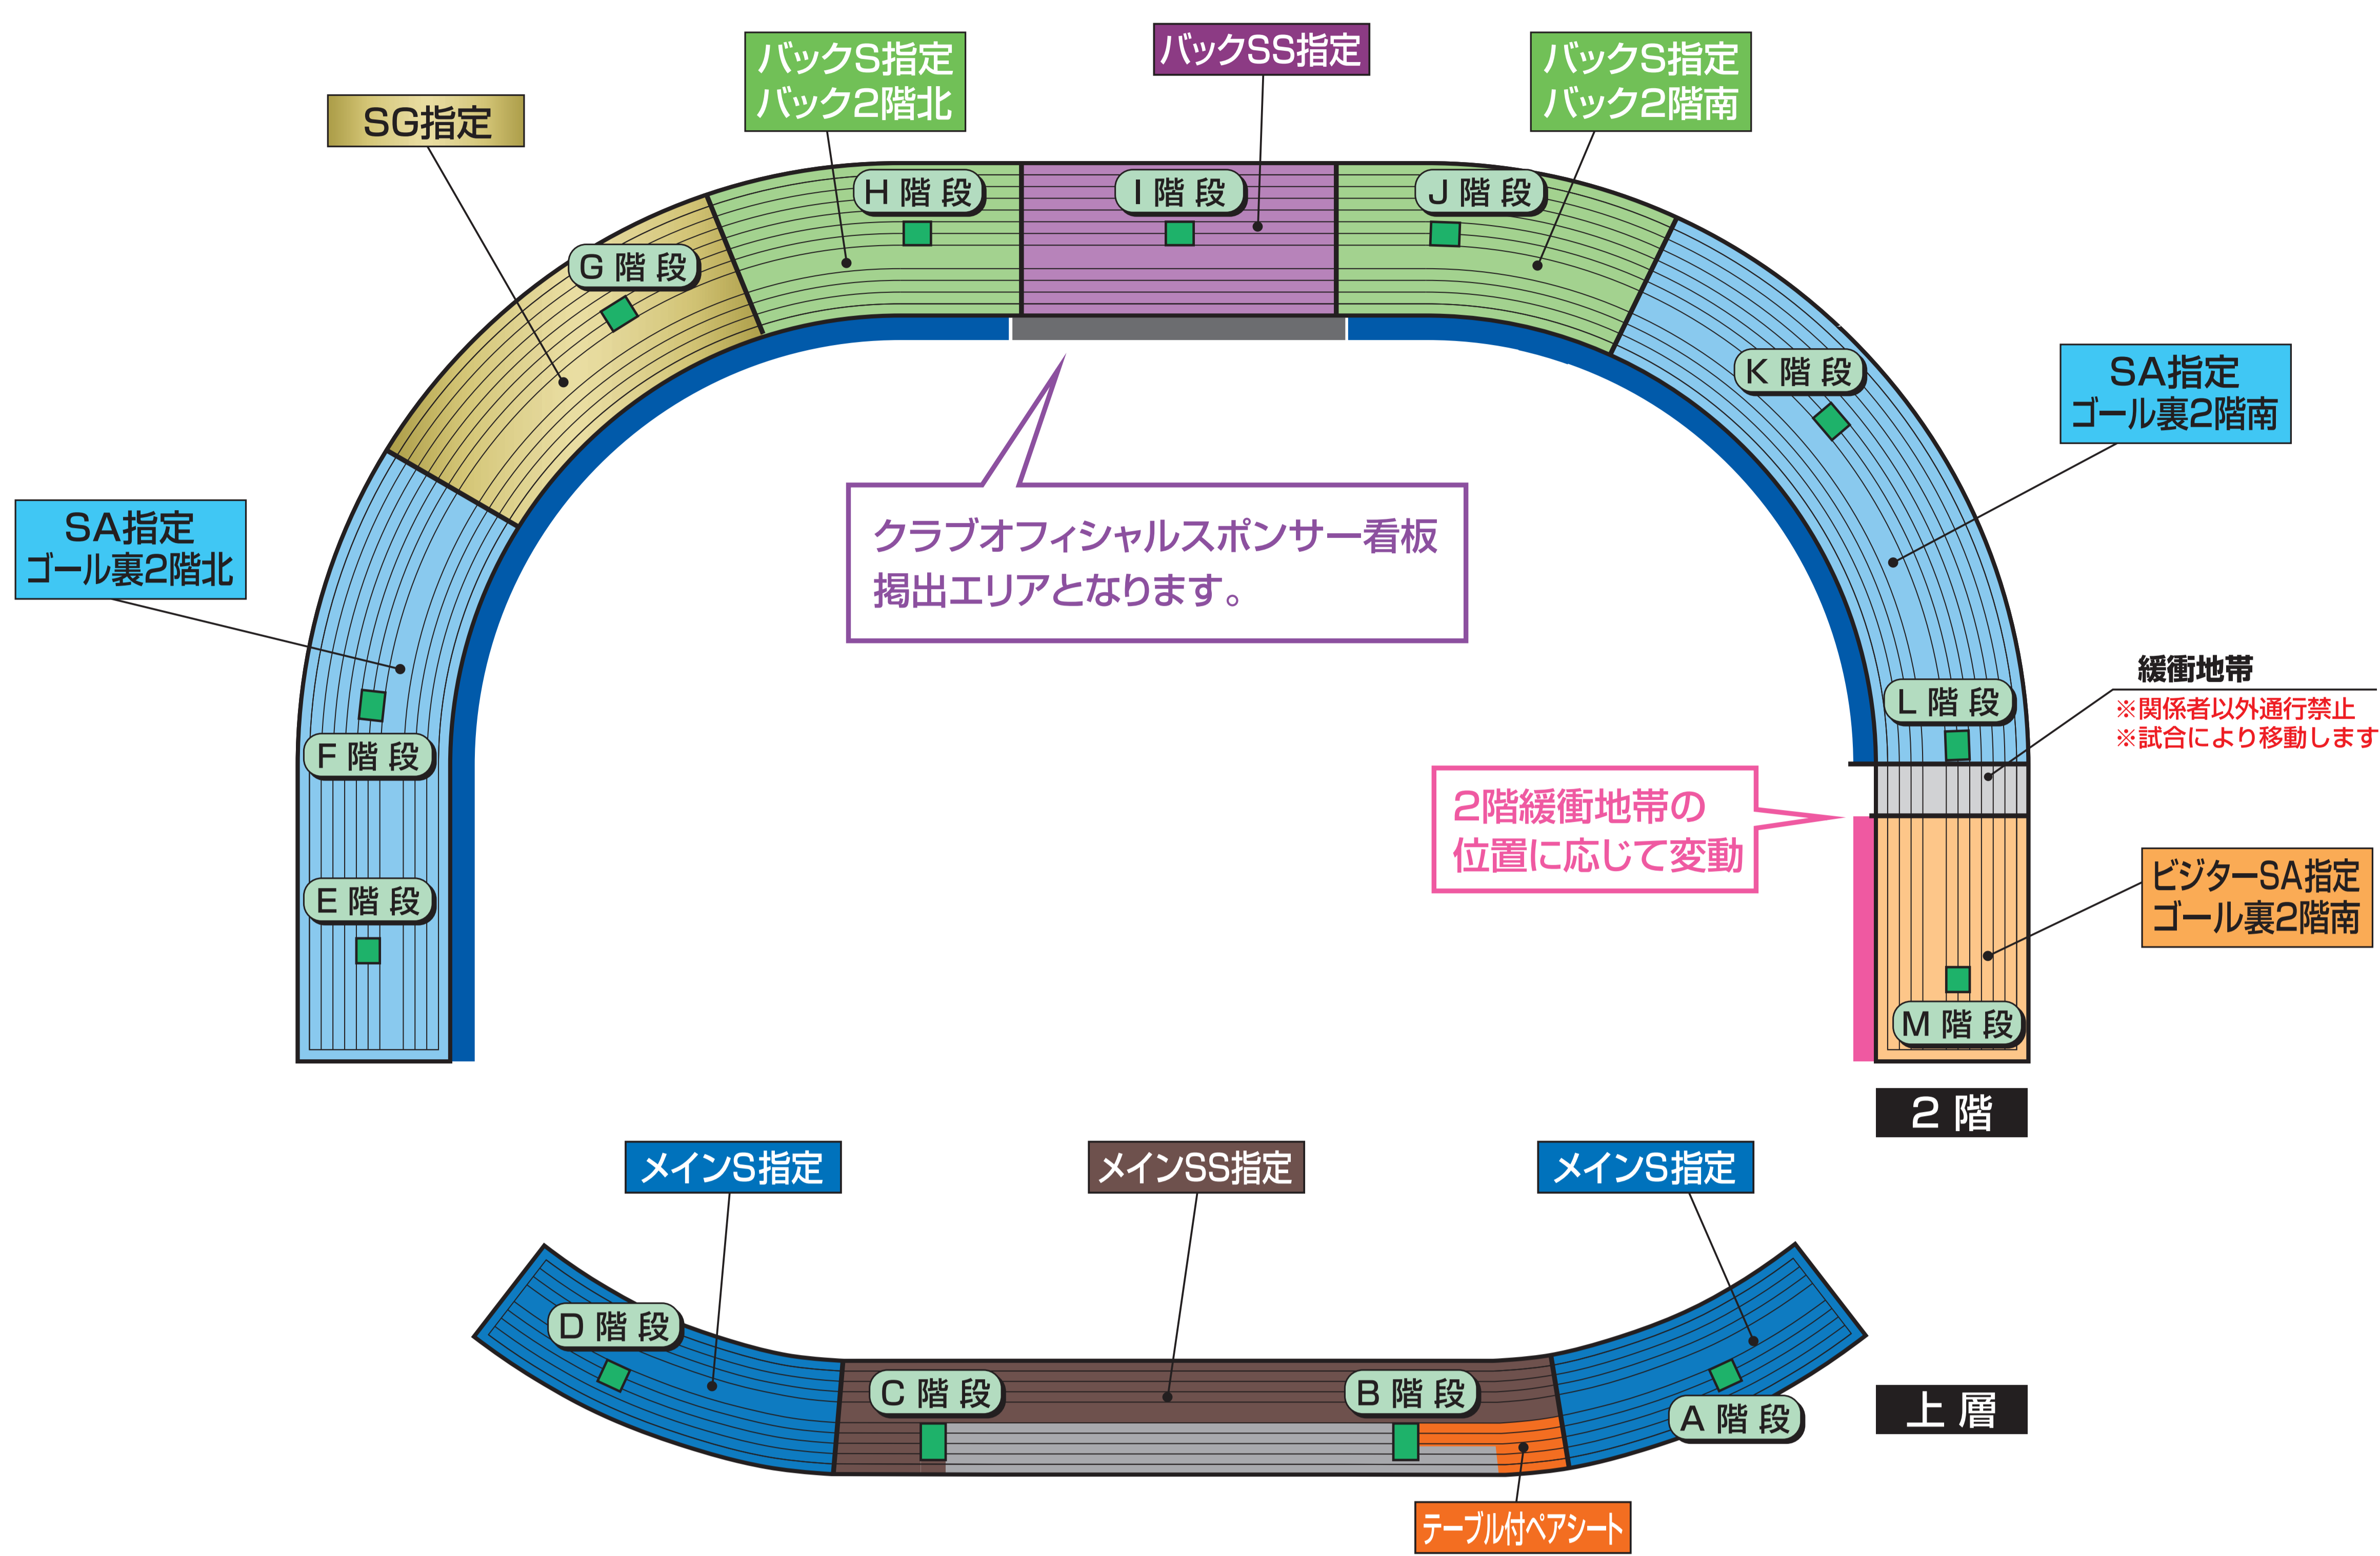

応援ゾーンのご案内

2F

1F

① エリア	 立ち上がっての観戦	 鳴り物の使用	 大旗の使用	③ エリア	 立ち上がっての観戦	 鳴り物の使用	 大旗の使用
	 立ち上がっての観戦	 鳴り物の使用	 大旗の使用 (最前列は使用不可)		④ エリア	 立ち上がっての観戦	 鳴り物の使用
その他の エリア	 立ち上がっての観戦	 鳴り物の使用	 大旗の使用	川崎フロンターレ横断幕掲出エリア (スポンサー看板・案内板に掛かる物は不可) ビジターチーム横断幕掲出エリア (スポンサー看板・案内板に掛かる物は不可)			

大旗 (Lフラッグサイズ [1,015×1,575mm] を超える旗) の使用について

ホームA自由 (応援中心エリア、ゴール裏1階北)、ビジターA自由 (ゴール裏1階南) でのみ使用可 (掲げる、振る等)
 ※但し、試合・イベント等の運営を妨げとなるため、ホームA自由 (応援中心エリア) の最前列では使用できません。
 ※Lフラッグサイズ [1,015×1,575mm] 以下のものは全てのエリアで使用可

※尚、使用の際は周囲の方の迷惑にならないようご配慮ください。

ご来場される皆様へのお願い

自由席エリアでは、1人でも多くのファン・サポーターが座席で応援できるよう、席詰め、1人1席の座席確保のご協力をよろしくお願いいたします。
 試合のご観戦にあたって、「Jリーグ共通観戦マナー」と「川崎フロンターレ運営管理規定」をご確認いただきますよう、お願いいたします。