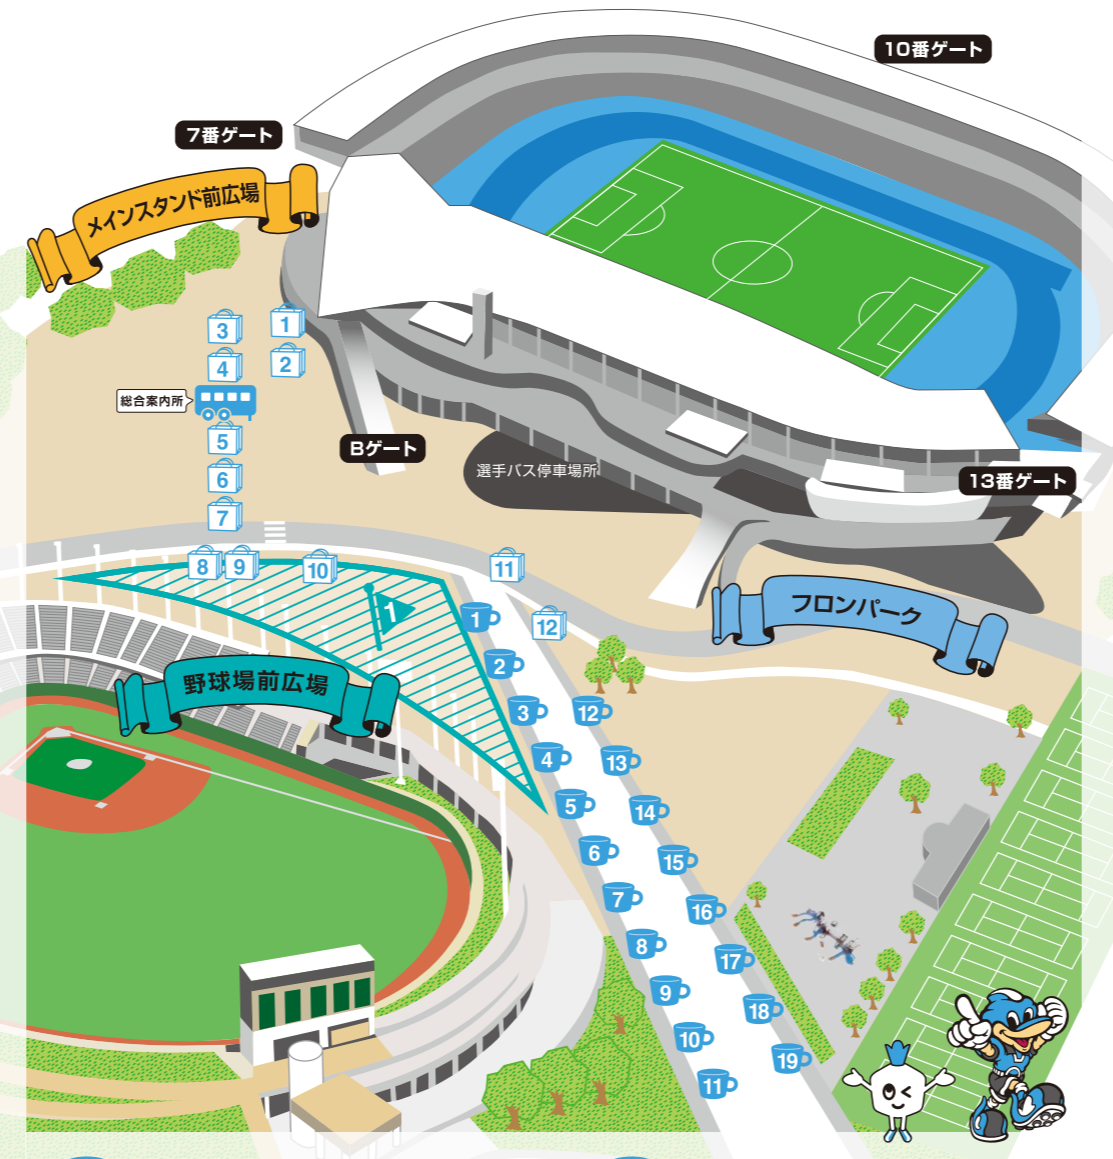

ショッピング&特設ブース

- 1 ガチャ村
- 2 LEADS TO THE OCEAN
- 3 ふろん太ふわふわ、フットダーツ
- 4 スクールブース
- 5 ファンクラブ入会特典リュック引き換えブース
- 6 後援会ブース
- 7 マッチデープログラム販売所
- 8 川崎フロンターレ SDGs フードドライブ
- 9 雪見だいふくけん玉チャレンジ
- 10 バンディエラゲートブース
- 11 グッズ売店
- 12 ビジターグッズ売店

KAWASAKI FRONPARK
会場MAP

イベント/12:30~15:30 天候により、イベントの実施場所の移動・中止になる場合がございます。予めご了承ください。
飲食/12:30~16:00

本日のイベント

1 野球場前広場
少し早いお花見ができる!
受付の締切は混雑状況で早まる可能性があります。アトラクションに参加の方は参加券販売ブースで参加整理券を購入し、各ブースへお越しください。どなたでも参加可能です。参加券は12:30から販売いたします。

1 花より団子!
春をイメージした和菓子販売
2 髪を春で彩ろう! 花びらとリボンのヘアアクセサリ作り体験コーナー

3 フロンボウル
実施時間/12:30~15:30
※参加券販売の最終受付は15:15となります。

5 パチンターレ
実施時間/12:30~15:30
※参加券販売の最終受付は15:15となります。

7 卒業おめでとう
キャンペーンブース
対象/2024年3月に幼稚園、保育園、小学校、中学校、高校、大学、専門学校、短期大学のいずれかをご卒業される皆様
参加人数/先着60名様限
※参加券販売所の特設ブースにて、アトラクション参加券+卒業や生年月日を証明できるものをご提示ください。
※お一人様1回限り
商品がなくなり次第終了。

2 ととろき健康ランド
3 おフロシューター
実施時間/12:30~15:00
※参加券販売の最終受付は14:45となります。
※15:05より当日で大会の会場となります。

6 ○×クイズ
実施時間/15:05~案内開始15:10頃を目安にクイズを開始します。
参加人数/先着100名
参加料金/100円
参加方法/参加券販売ブースにて12:30から参加券を配布いたします。

8 洗足学園音楽大学による演奏
実施時間/14:00頃(キックオフ2時間前)
15:00頃(おおよそキックオフ1時間前)
※定期的に数分演奏を行います。