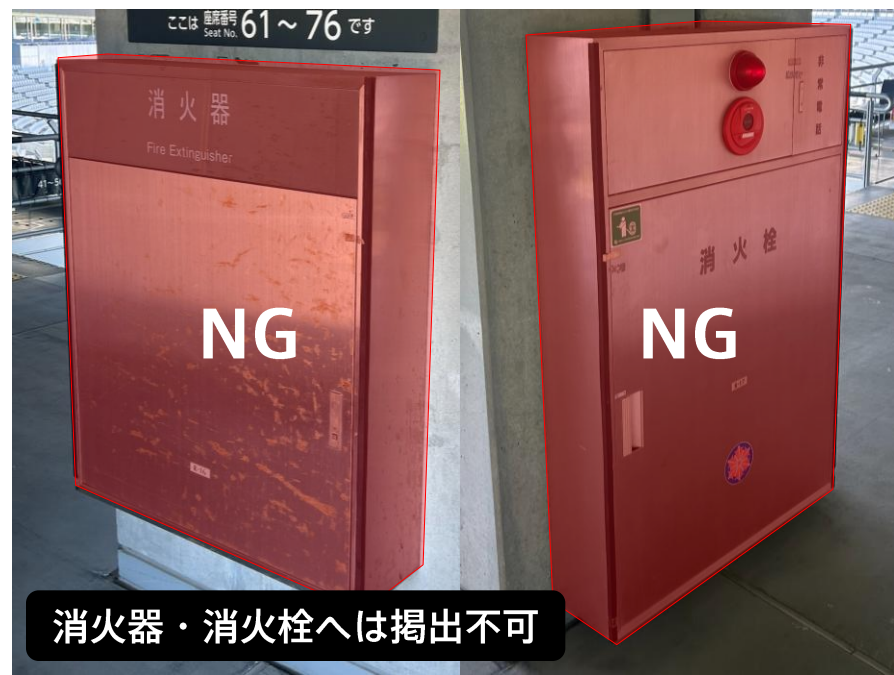

広告物や表示物の上からの掲出不可