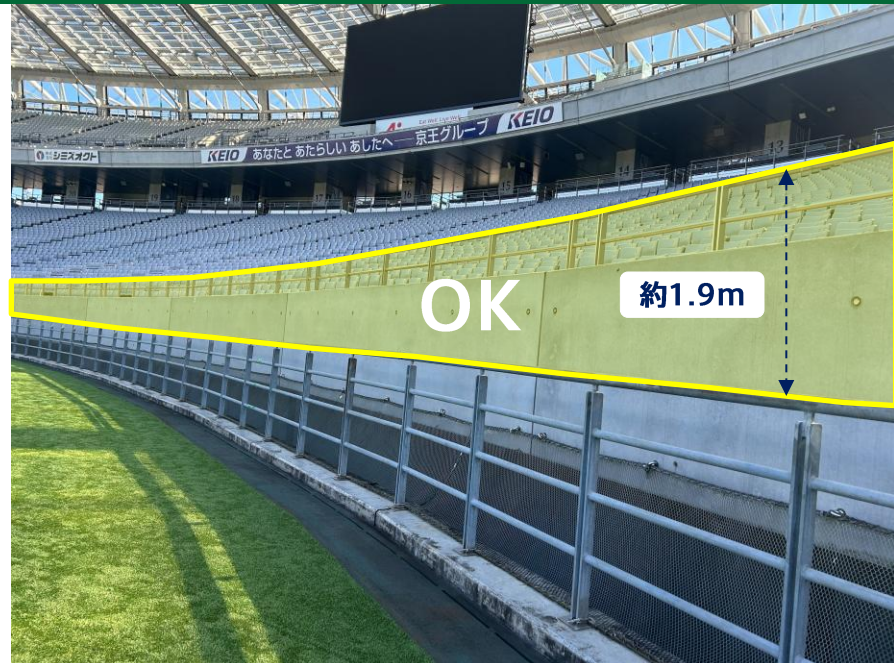

横断幕掲出ルール 詳細図(1F)