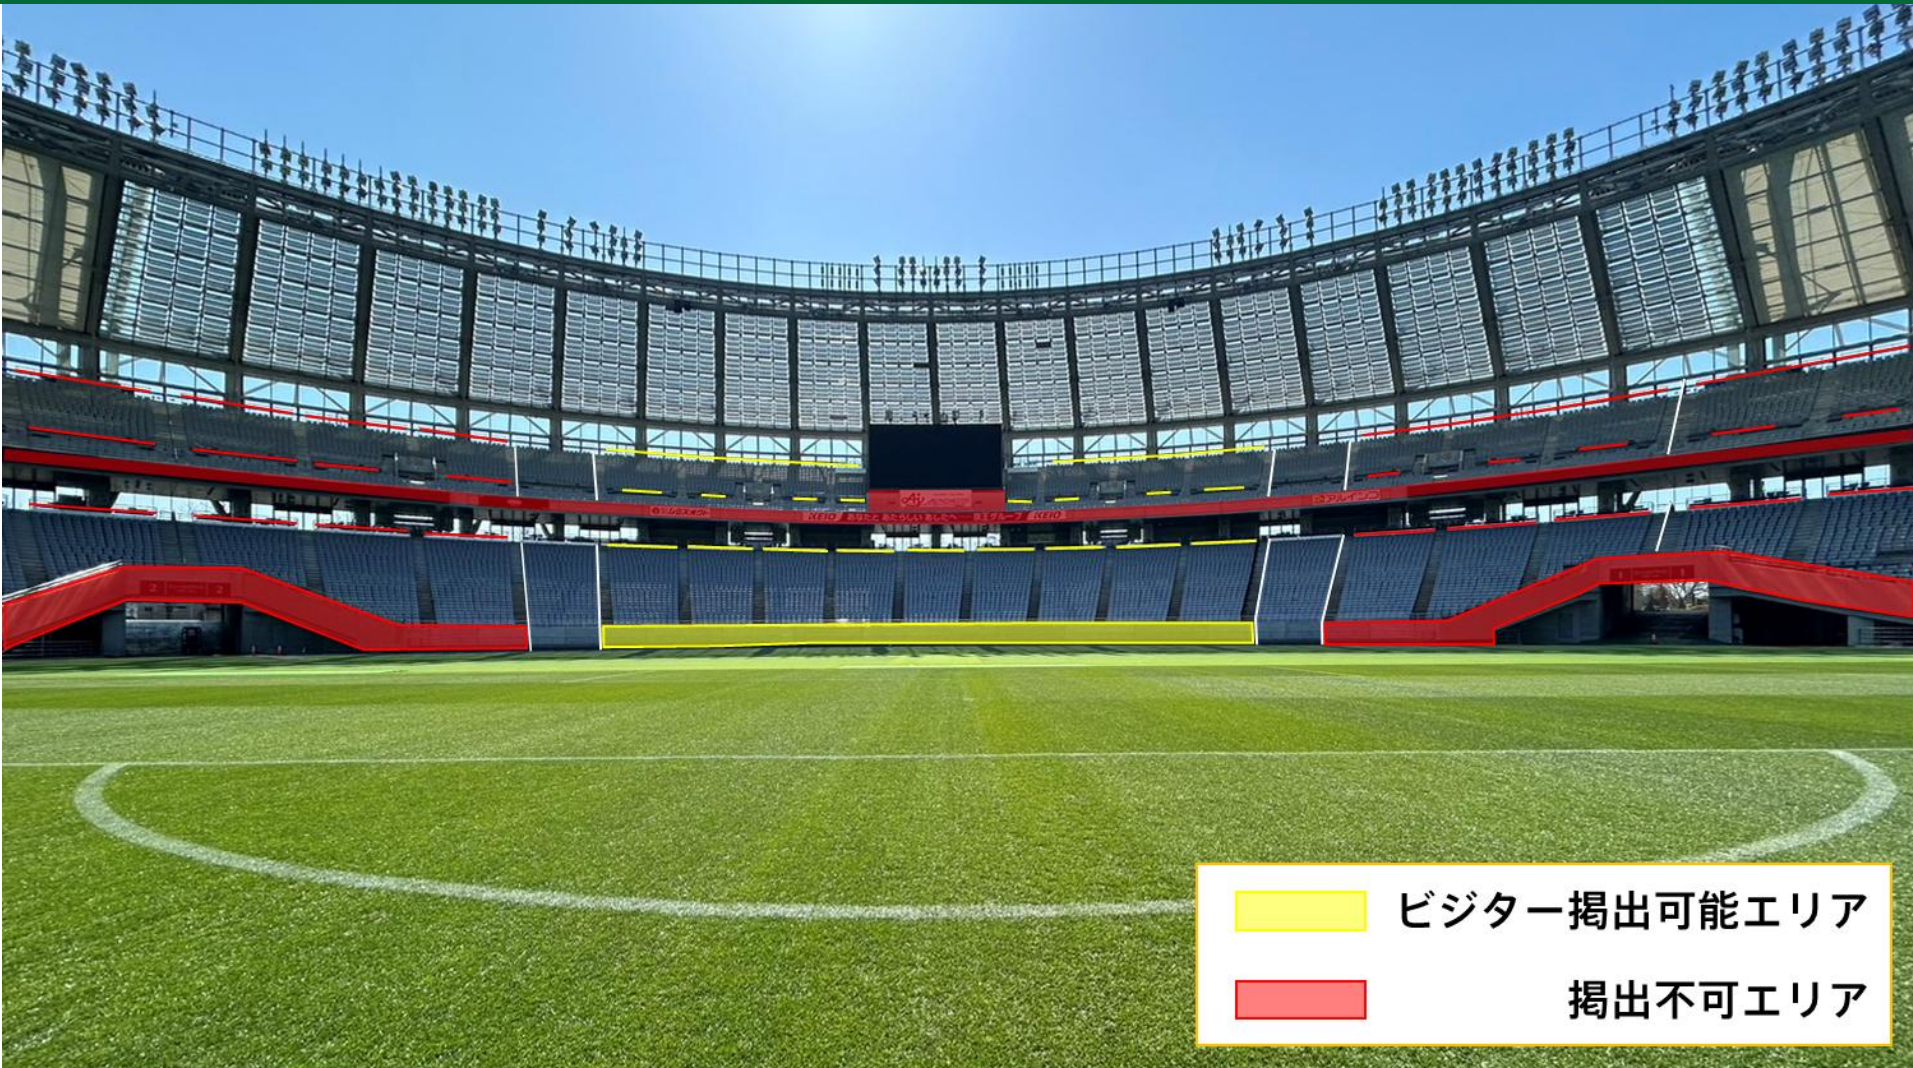

横断幕掲出可能位置

ゴール裏ビジター指定1階内の最前部および最上段手すり部分、
ゴール裏ビジター指定2階内の中通路(広告物を除く)および最上段手すり部分
※係員の指示に従って掲出ください。