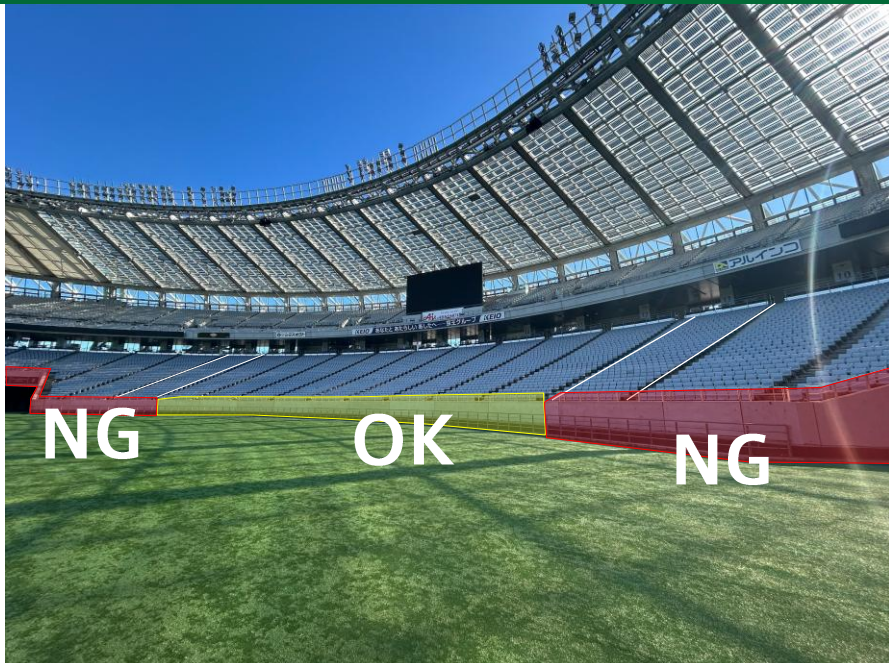

横断幕掲出ルール 詳細図(1F)