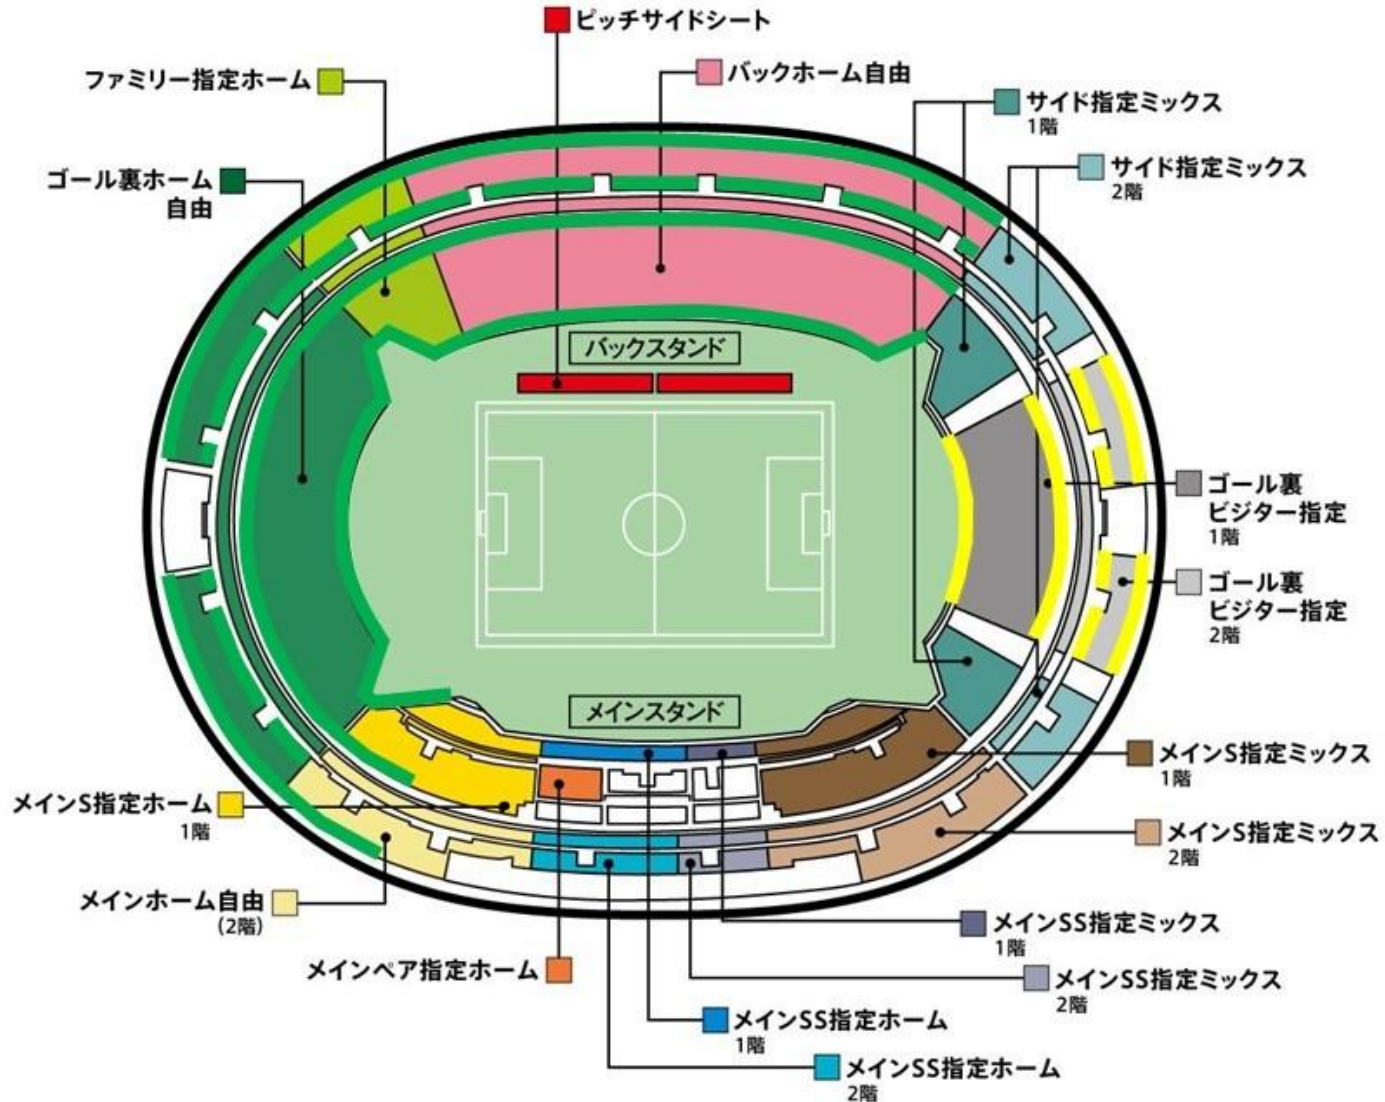

東京ヴェルディ独自禁止事項

- 座席に立ち上がる、または座席の背もたれに足をかけての観戦および応援
- 工具類や大型荷物の持ち込み
- メインスタンド、バックスタンドおよび上層スタンドでの
大旗(Lフラッグ=1,015mm×1,575mmより大きいサイズのものを)を振る行為
- 許可された場所以外で太鼓等の鳴り物を使用しての応援
- 横断幕等掲出の際のガムテープの使用
- 観戦や試合運営の妨げになりうる場所への横断幕や垂れ幕の掲出
- フラッグ、シート等を使用した故意的かつ過剰な座席の確保
- 紙吹雪、紙テープの持込みおよび使用
- 凍結物の持ち込み ※夏季期間は一部緩和することがあります。
- 審判・監督・選手・観客等への誹謗中傷の行為、または横断幕の掲出
- 太鼓以外の鳴り物(トランペット等の管楽器、ブブゼラ・チアホーン・バルサホーン等)
- レーザーポインターの使用
- メイン、バックスタンドコンコースでの集団応援活動の禁止
- 待機列での鳴り物等の使用や集会(声出し応援や決起集会等)の行為
- コンコース内で導線を塞いでの鳴り物・旗等の使用や集会(声出し応援や決起集会等)の行為
- ホームチームのみ応援できるエリア(コンコース含む)でビジターチームの応援およびそれに相当する行為
- ビジターチームのみ応援できるエリア(コンコース含む)でホームチームの応援およびそれに相当する行為
- フェンス、手すりに腰掛けたり、またがったりする行為
- フェンス、手すりから身を乗り出しての観戦および応援
- フェンス、手すりに足を掛けたり、足を出したりする行為
- 場内の秩序を乱す行為

- 場内の秩序を乱す行為
- 場内を走り回る行為
- 他の観客に迷惑のかかる行為
- 傘を差しての観戦 ※雨天時はレインコートやポンチョを着用してご観戦ください
- スタジアム内のコンコース及び通路に設置(仮設も含む)されている防御フェンス及びロープ(緩衝地帯も含む)を超える行為(但し、横断幕等を掲出撤去する場合は除く)
- 敷地内場外、公道、周辺他施設敷地内での応援や横断幕の掲出行為
- クラブが承認していないポスター、ビラなどの配布、掲示および募金、署名、調査活動
- 試合動画を撮影し、インターネット上で公開する行為

<その他>

- ・ ゴール裏ホーム自由内(コンコース含む)のビジターチームのユニフォーム着用、応援グッズを身に付けての通行・観戦はできません。
- ・ ビジター指定エリアは全席指定席のため、下見・内覧は行っておりません。
- ・ 試合終了後のビジターチームの応援は、フィールド上にビジターチーム選手がいる間とさせていただきます。すべてのビジターチーム選手がフィールドからダッグアウト(軒下)に引き上げましたら、応援を終了していただき、いかなる理由でも太鼓等の鳴り物使用はお止めいただきますようお願いいたします。

ビジタークラブの事前の横断幕掲出時間はありません。一般開場後よりお願いします。

[味の素スタジアム]

他クラブが主管で運営している際の掲出方法とは異なります。
当クラブの運営方法に準じて掲出ください。

- 座席および通路をまたいでの掲出はできません。
- 開放していないエリアへの掲出はできません(緩衝エリア含む)。
- ガムテープを使っての掲出はできません。養生テープをご使用ください。
- 他のお客様から視界を遮る等の苦情があった場合は横断幕の掲出位置を下げる、もしくはスタッフの指示にて外していただく場合がございます。
- 消防設備・案内看板・広告・施設既存設置物を隠す形での掲出はできません。
- ビジターサポーターの皆様はスポンサー名や特定の企業名及び製品名(連想させるものも含む)などの入った横断幕等の使用はできません。
- スタジアムの常設看板、ゲートNo.サイン、非常口表示などを隠すような掲出は禁止です。
- ピッチレベルへの横断幕や旗等の掲出は禁止です。