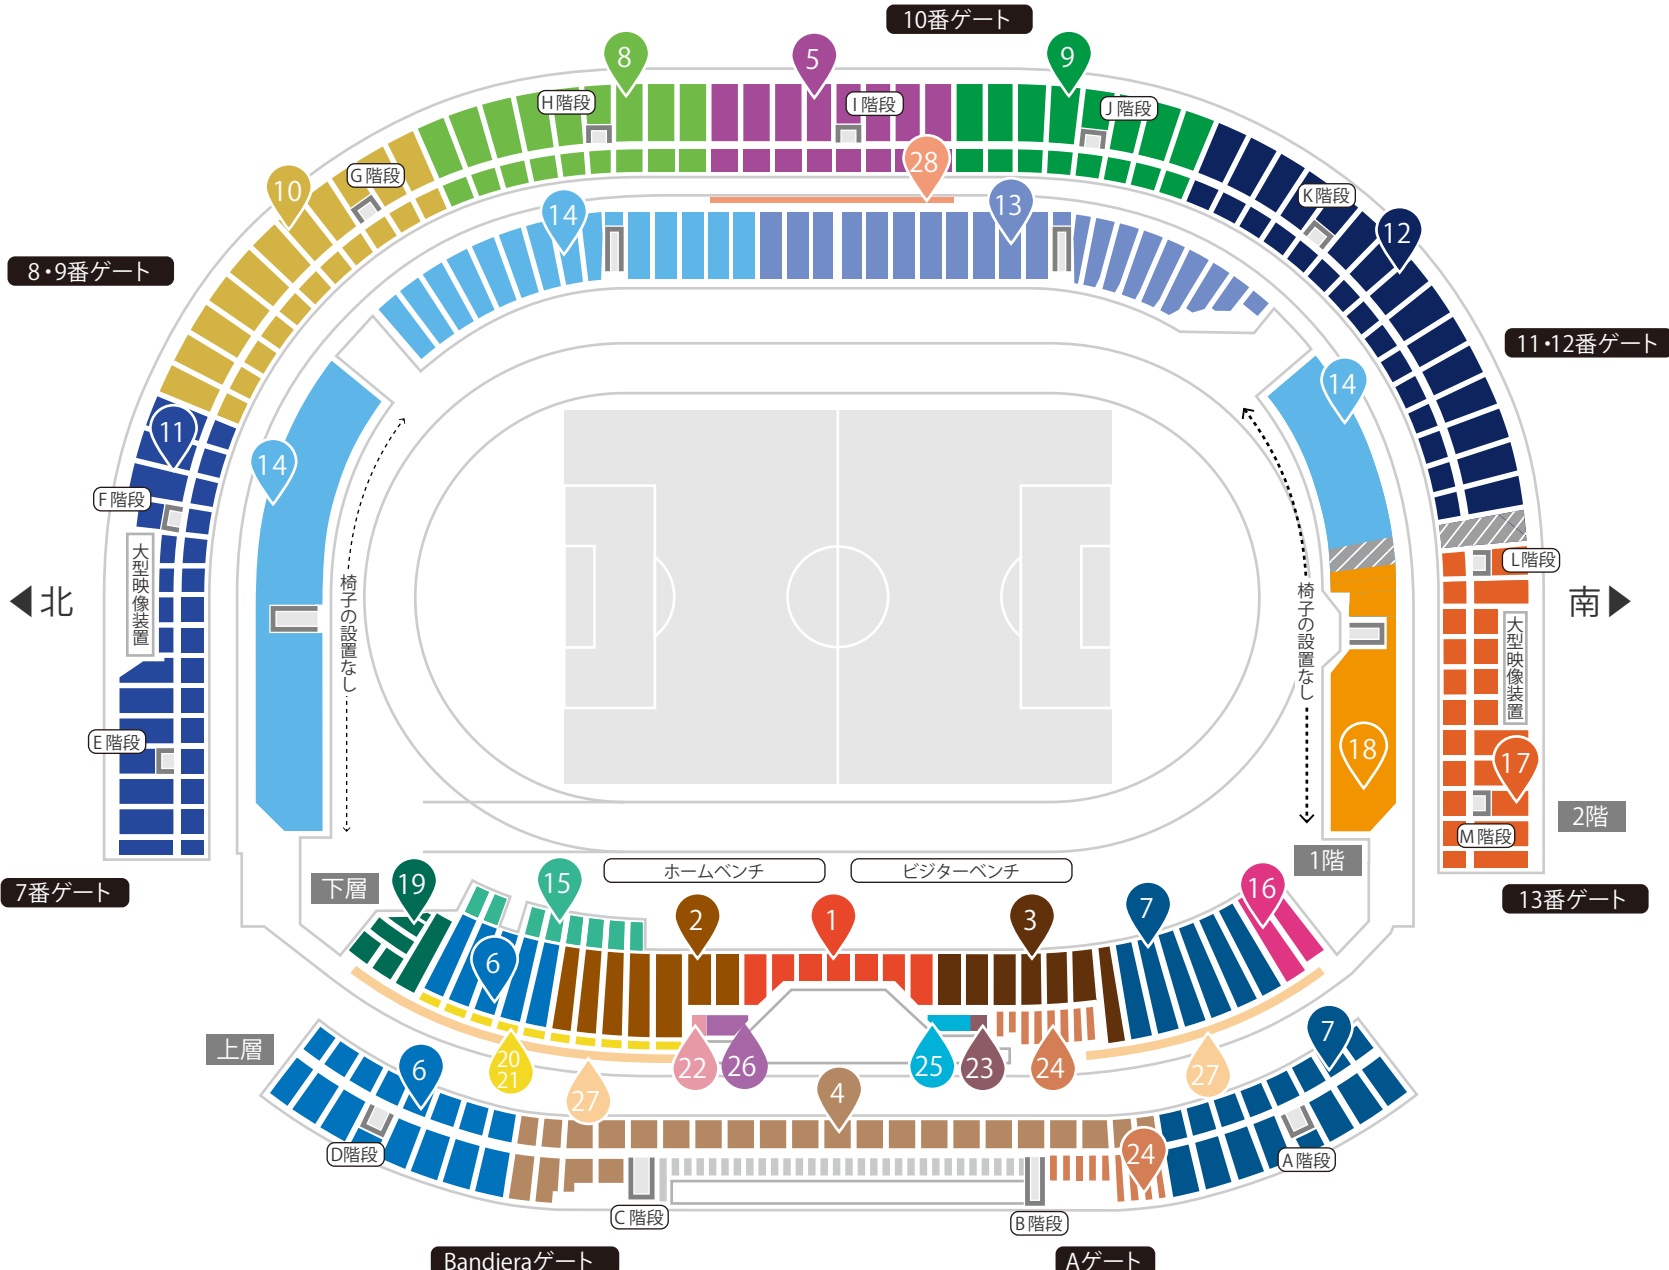

バックスタンド

- 1 SSS指定
- 2 メインSS指定 下層北側
- 3 メインSS指定 下層南側
- 4 メインSS指定 上層中央
- 5 バックSS指定
- 6 メインS指定 北側
- 7 メインS指定 南側
- 8 バックS指定 北側
- 9 バックS指定 南側
- 10 SG指定
- 11 SA指定 北側
- 12 SA指定 南側
- 13 ホームA指定
- 14 ホームA自由
- 15 セブンイレブンピッチサイドシート
- 16 ビジターS指定
- 17 ビジターSA指定
- 18 ビジターA自由
- 19 ファミリーシート 3・4・6
- 20 グループシート4
- 21 ぞちクルグループシート6
- 22 ペアシート 北側
- 23 ペアシート 南側
- 24 テーブル付ペアシート
- 25 THERMOSパーティーシート
- 26 パーティーシート
- 27 メイン車椅子席
- 28 バック車椅子席
- 緩衝地帯

メインスタンド