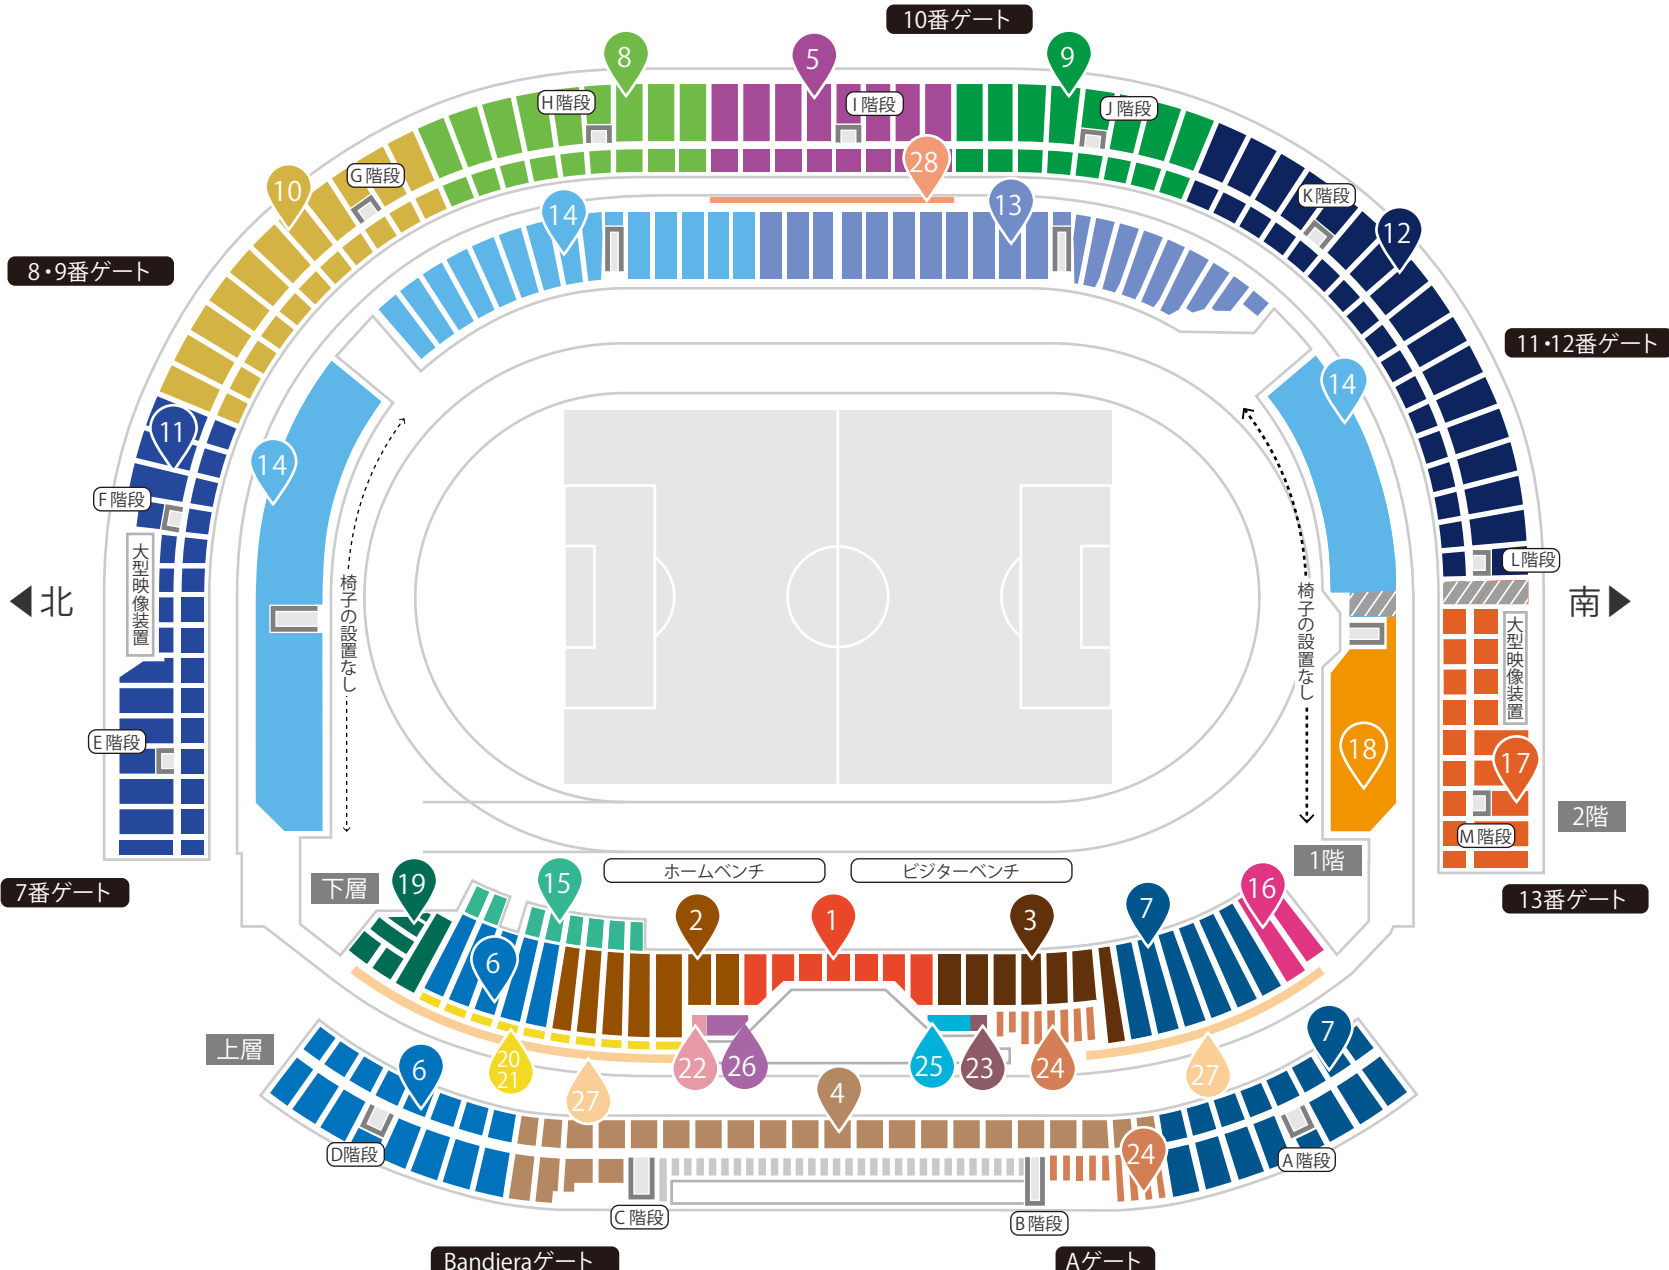

バックスタンド

- 1 SSS指定
- 2 メインSS指定 下層北側
- 3 メインSS指定 下層南側
- 4 メインSS指定 上層中央
- 5 バックSS指定
- 6 メインS指定 北側
- 7 メインS指定 南側
- 8 バックS指定 北側
- 9 バックS指定 南側
- 10 SG指定
- 11 SA指定 北側
- 12 SA指定 南側
- 13 ホームA指定
- 14 ホームA自由
- 15 セブンイレブンピッチサイドシート
- 16 ビジターS指定
- 17 ビジターSA指定
- 18 ビジターA自由
- 19 ファミリーシート 3・4・6
- 20 グループシート4
- 21 ぞちクルグループシート6
- 22 ペアシート 北側
- 23 ペアシート 南側
- 24 テーブル付ペアシート
- 25 THERMOSパーティーシート
- 26 パーティーシート
- 27 メイン車椅子席
- 28 バック車椅子席
- 緩衝地帯

メインスタンド