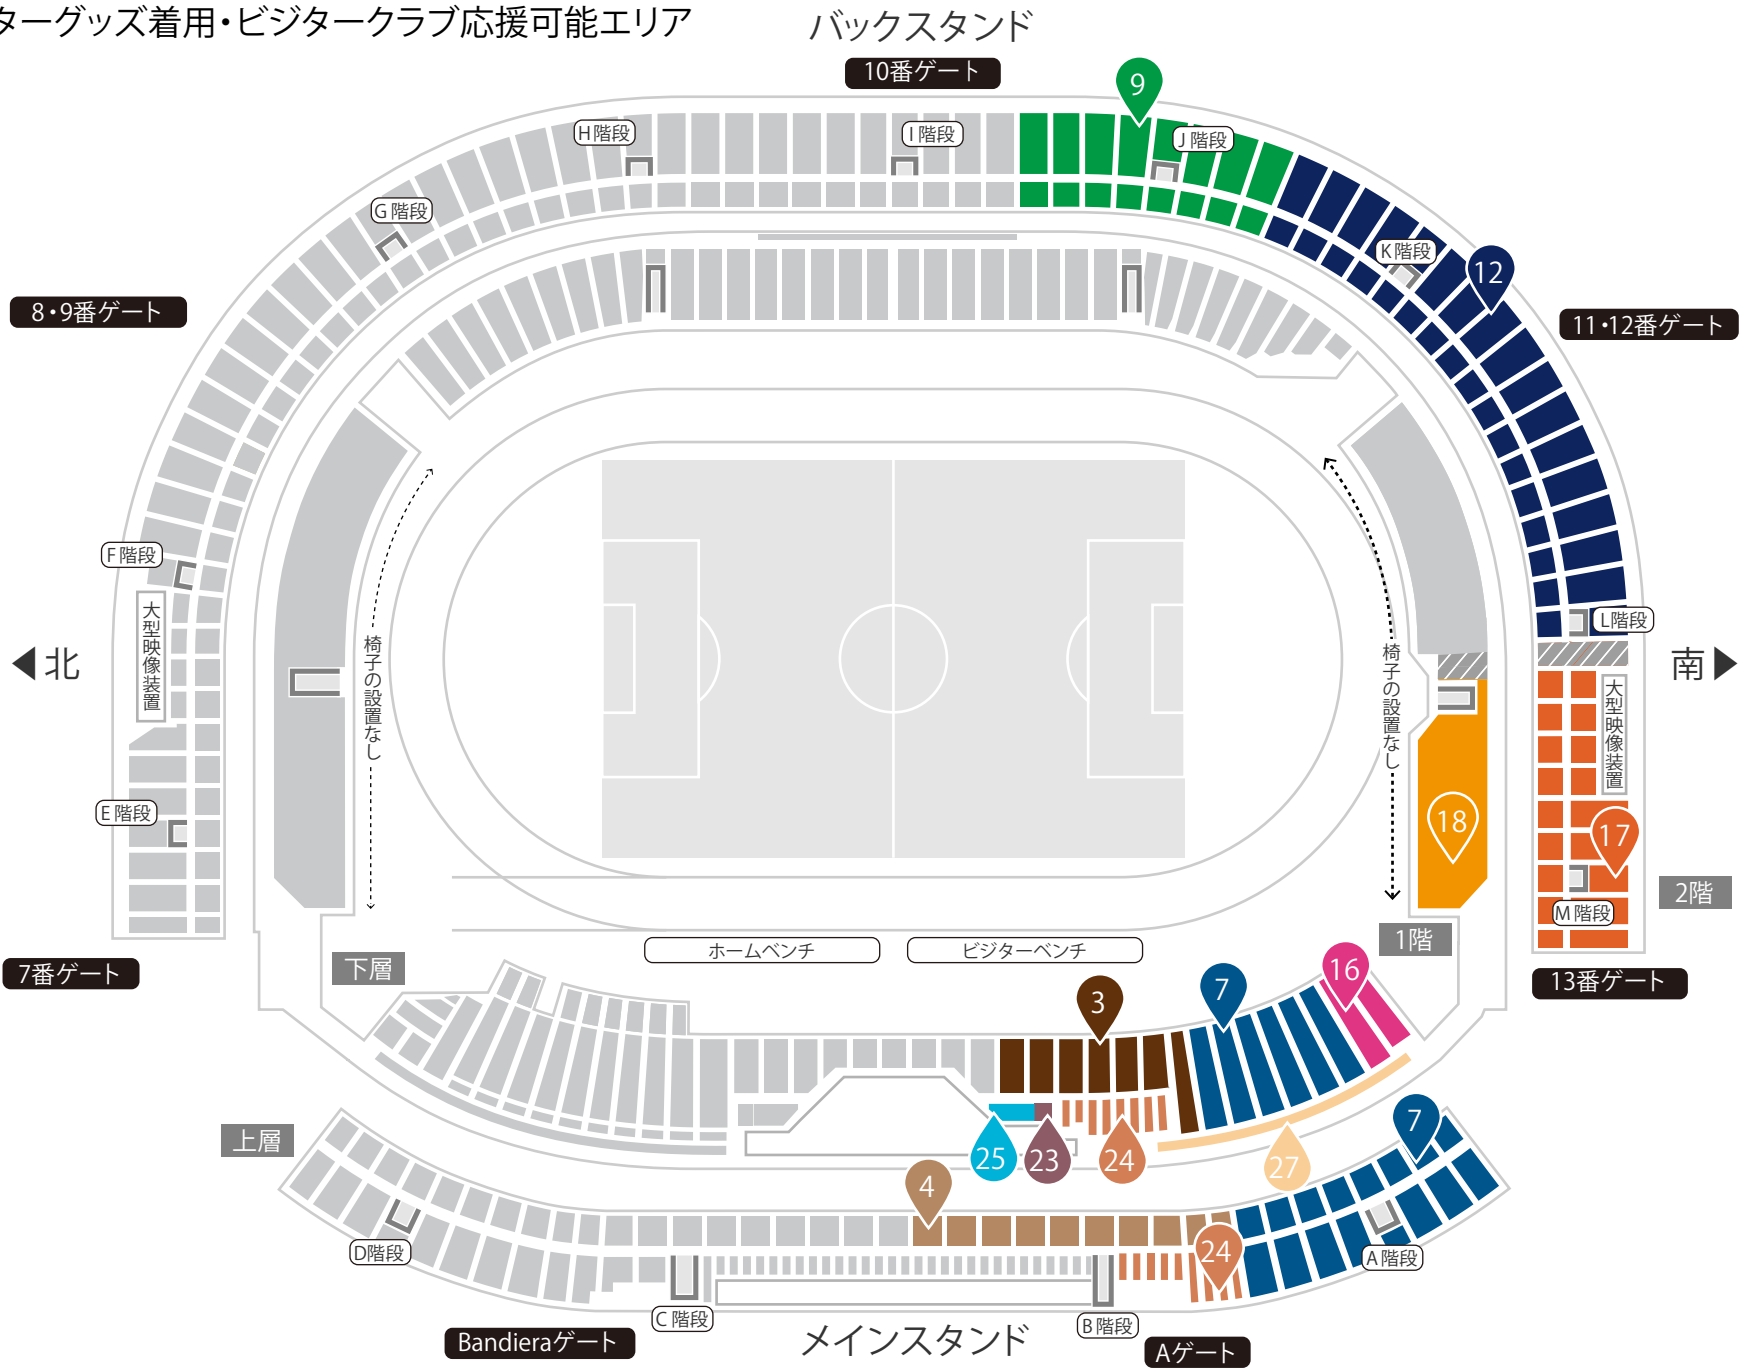

■5月17日(日) 川崎フロンターレ vs FC町田ゼルビア  
 ビジターグッズ着用・ビジタークラブ応援可能エリア

- 3 メインSS指定 下層南側
- 4 メインSS指定 上層中央  
(※205ブロックから209ブロックまで)
- 7 メインS指定 南側
- 9 バックS指定 南側
- 12 SA指定 南側
- 16 ビジターS指定
- 17 ビジターSA指定
- 18 ビジターA自由
- 23 ペアシート 南側
- 24 テーブル付ペアシート
- 25 THERMOSパーティーシート
- 27 メイン車椅子席  
(※101ブロックから105ブロックまで)
- 緩衝地帯

※7番ゲートから入場される際には、ビジターグッズを身につけての入場はご遠慮いただいております。  
 ご理解、ご協力のほどよろしくお願いいたします。

※上記エリア以外でのビジターグッズを身につけての  
 ご観戦・ビジタークラブを応援される行為は禁止となります。