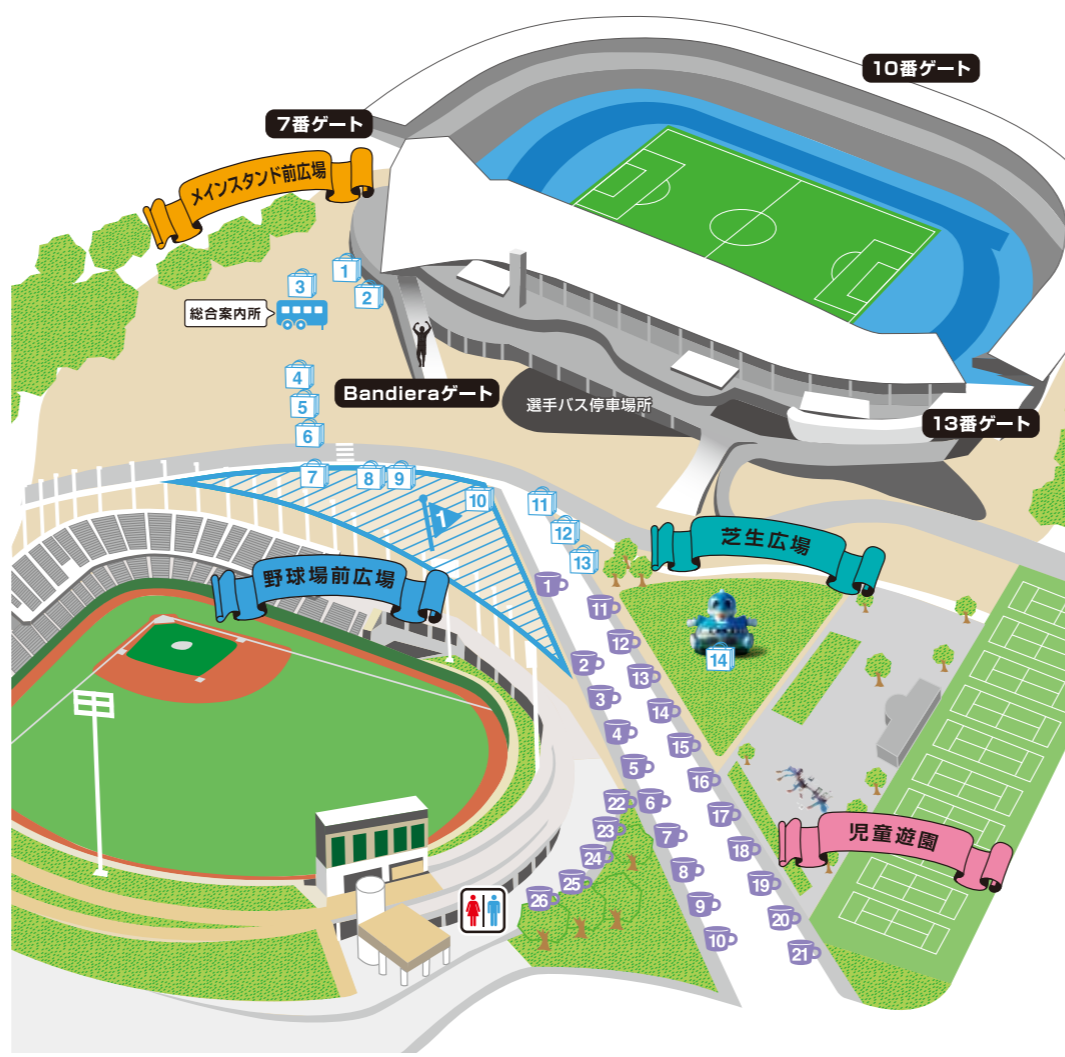

ショッピング&特設ブース

- 1 ガチャ風呂
- 2 おまむとベビーステーション
ママとパパも安心おむつ替えスペース
- 3 LEADS TO THE OCEAN
- 4 とどろき観戦を快適にし隊 ご意見箱
- 5 マッチデープログラム販売所
- 6 ファンクラブ(後援会)ブース
- 7 スクールブース
- 8 エコステーション
- 9 川崎フロンターレSDGsフードドライブ/
ステンレス魔法びん回収
- 10 川崎フロンターレグッズ売店
- 11 ビジターグッズ売店
- 12 FROCAブース
- 13 アメニティサービス
- 14 ふわふわコンテンツ

イベント/13:30~16:30 飲食/13:30~17:00

天候により、イベントの実施場所の移動・中止になる場合がございます。予めご了承ください。

KAWASAKI FRONPARK 会場MAP

本日のイベント

1 カブレラの誕生日お祝い企画!
バルーンフォトスポットを完成させよう!

カブレラの誕生日お祝い企画として、新しい応援システム「PQuuut(プクート)」を実施します。

PQuuut(プクート)とは
会場に設置されるバルーンのフォトスポットを当日までにファンの方たちと一緒に育てていく、新しい応援システム。当日までのワクワク感、ドキドキ感、みんなで一つのバルーンのフォトスポットを作り上げる達成感、時代のニーズに対応した新しい楽しみ方を提案するサービスです。ライブ、舞台、スポーツ観戦など、「ファン」がいるすべての方にご利用いただけるシステムです。

1 野球場前広場

2 HAPPY BIRTHDAY!
マスコット撮影会

13:35 ~ 13:50 フクートAプラン
パースデーカブレラ
購入者様の特典券

14:00 ~ 14:15 フクートBプラン
ふるん太
購入者様の特典券

14:30 ~ 14:45 当日抽選制
パースデーカブレラ

15:25 ~ 15:40 当日抽選制
カブレラ・たかたのゆめちゃん・メーカブー

3 富士見公園
カブレラばっかりのTAG販売

4 大きなカブ
綱引き大会!

13:30 ~ レベル:優しい
14:00 ~ レベル:普通
14:30 ~ レベル:普通
15:00 ~ レベル:優しい
15:30 ~ レベル:普通
16:00 ~ レベル:本気

※レベル:優しい/未就学児のお子様でも安心!
※レベル:普通/お子様も大人の方も合わせて!

6 富士見公園 カブレラ農園長自慢の「カブ抜き」体験!

7 イクミママのどうぶつドーナツ
カブレラドーナツセット販売