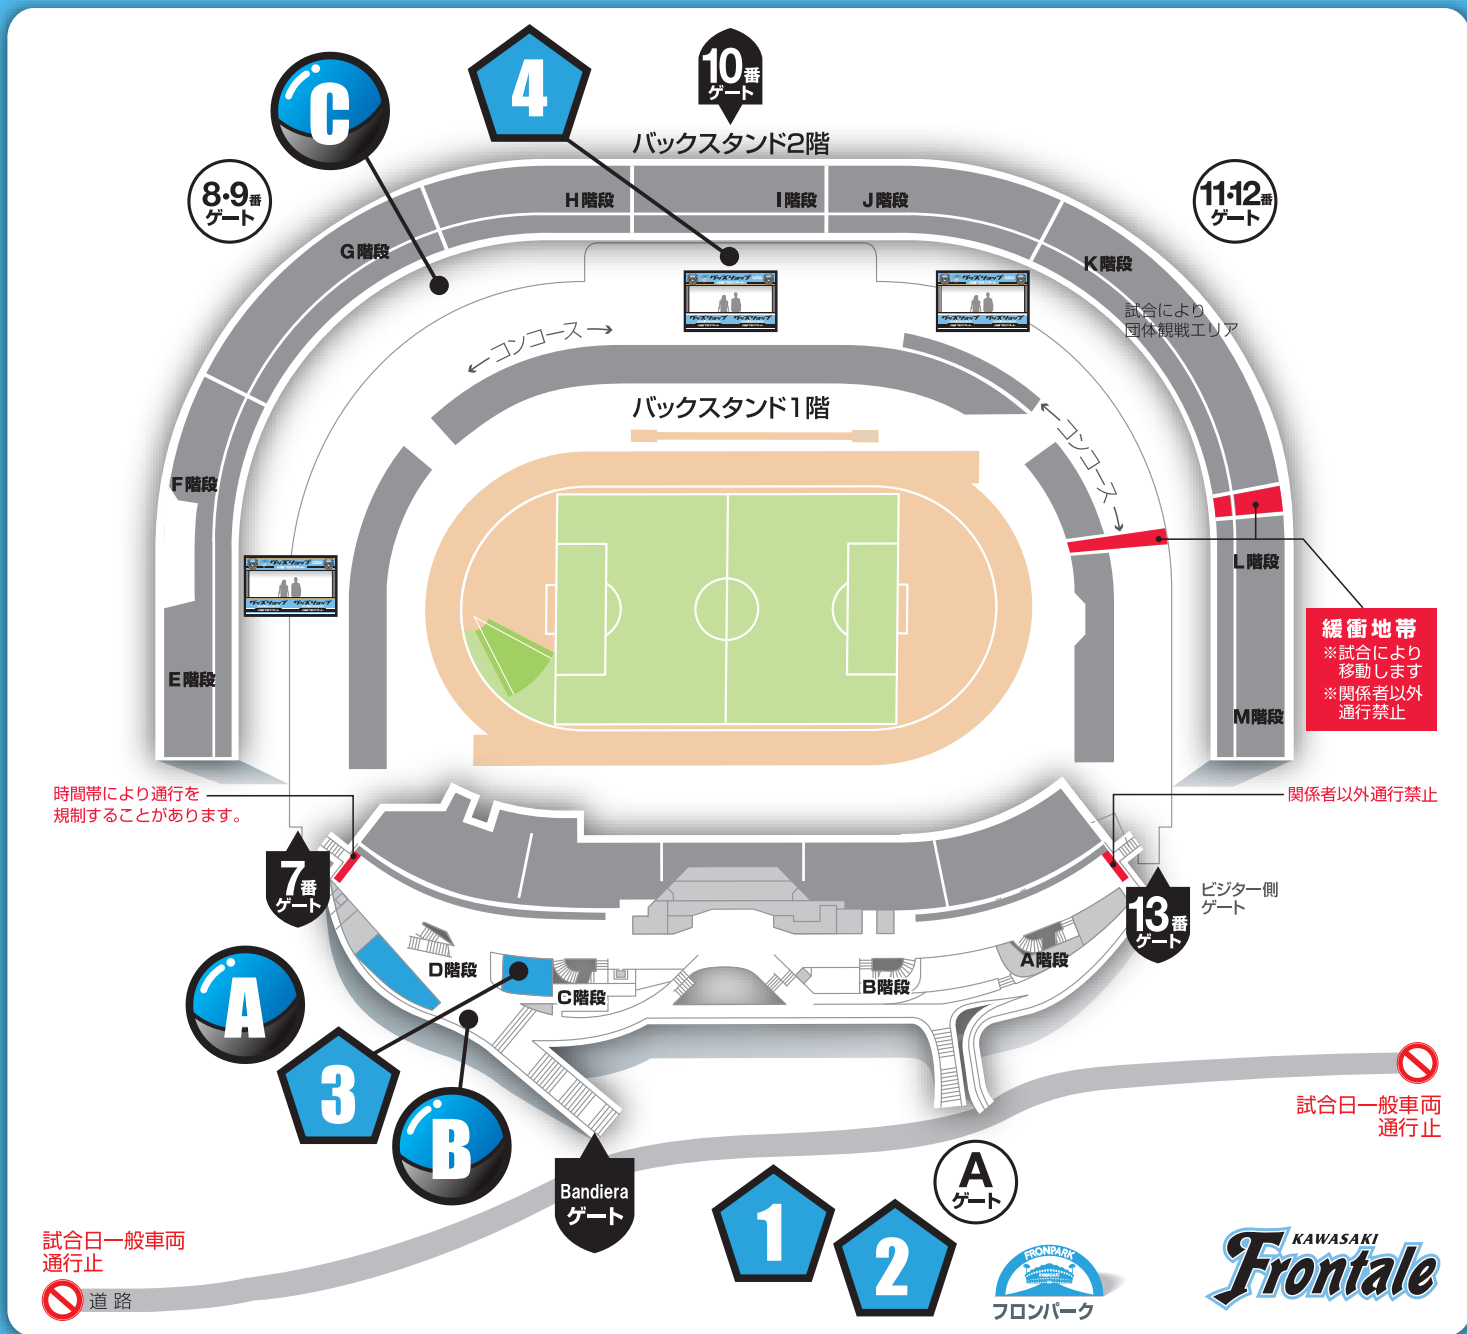

スタジアム売店配置図

1 フロンパーク内
フロンターグッズ売店

2 フロンパーク内
ビジターグッズ売店

3 場内メインスタンド
総合案内所横

4 バックスタンド
エンタの広場内グッズ売店

A フロンパーク内
ガチャ風呂

B メインスタンド
Bandieraゲート階段横

C バックスタンド
G 階段横