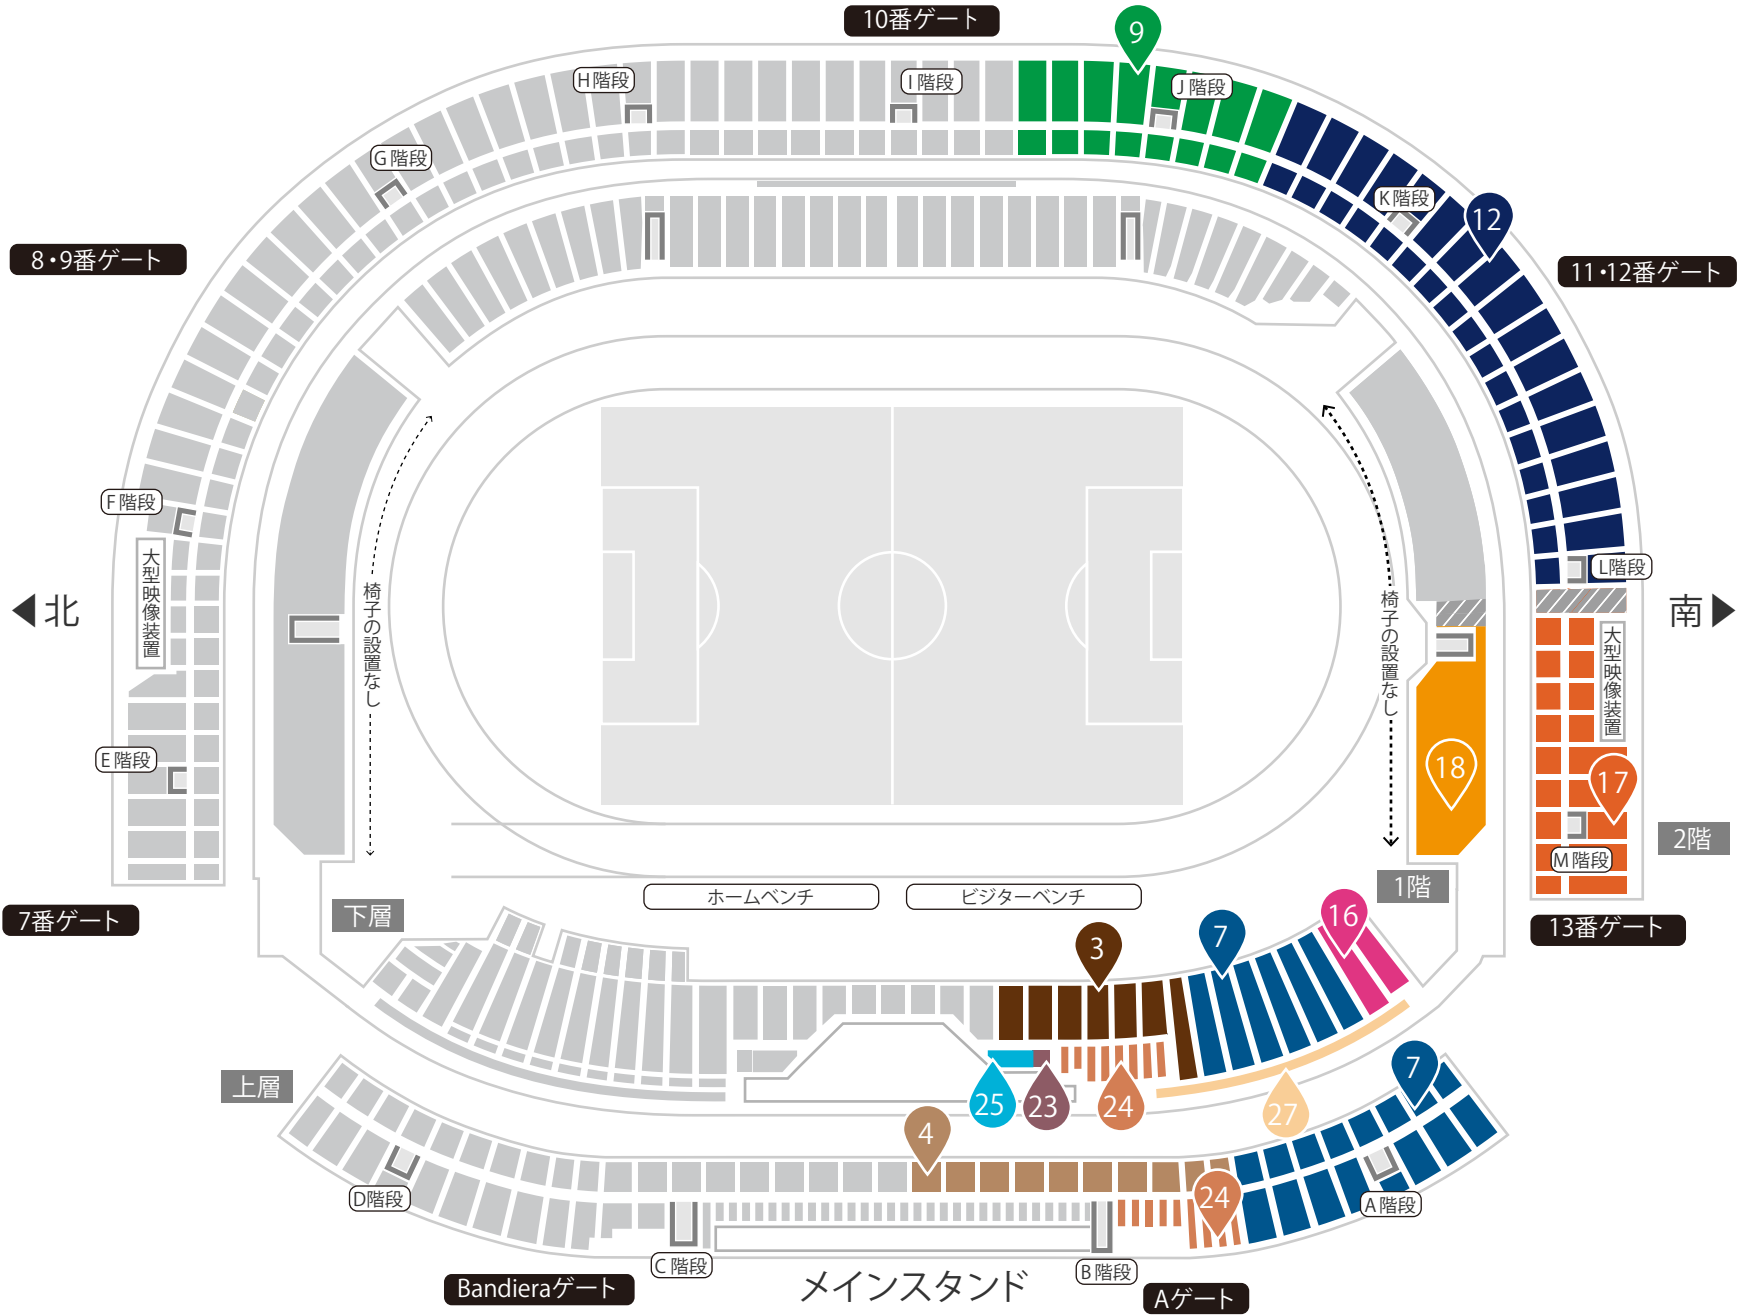

6月6日(土) 川崎フロンターレ vs サンフレッチェ広島
 ビジターグッズ着用・ビジタークラブ応援可能エリア

バックスタンド

- 3 メインSS指定 下層南側
- 4 メインSS指定 上層中央
(※205ブロックから209ブロックまで)
- 7 メインS指定 南側
- 9 バックS指定 南側
- 12 SA指定 南側
- 16 ビジターS指定
- 17 ビジターSA指定
- 18 ビジターA自由
- 23 ペアシート 南側
- 24 テーブル付ペアシート
- 25 THERMOSパーティーシート
- 27 メイン車椅子席
(※101ブロックから105ブロックまで)
- 緩衝地帯

※7番ゲートから入場される際には、ビジターグッズを身につけての入場はご遠慮いただいております。
 ご理解、ご協力のほどよろしくお願いいたします。

※上記エリア以外でのビジターグッズを身につけてのご観戦・ビジタークラブを応援される行為は禁止となります。