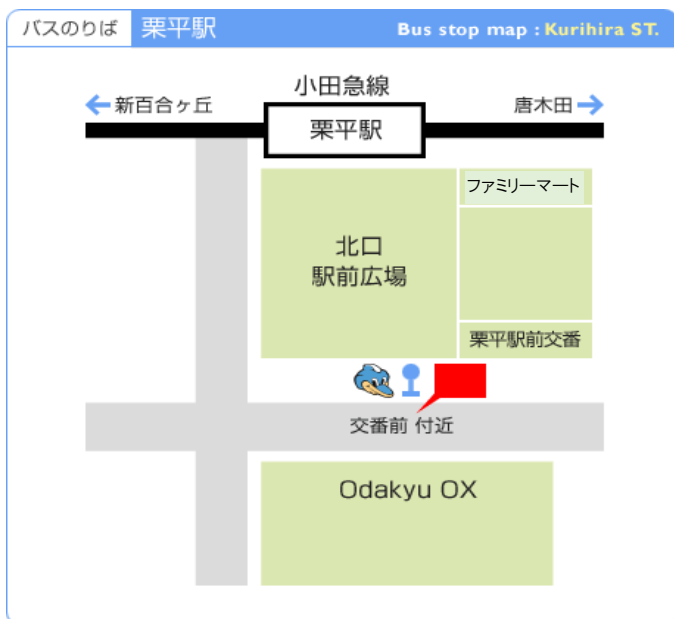

麻生スクール生専用

スクールバス 運行時刻表 & 停留所マップ

 ゆき 柿生駅発 麻生グラウンド着

月曜・火曜・木曜・金曜

	柿生駅	新百合ヶ丘駅	栗平駅	麻生グラウンド	スクール開始	クラス
※1 便	14:20	14:30	14:40	14:50	15:00	年中（木曜のみ）
2 便	15:20	15:30	15:40	15:50	16:00	年長/1年/2年
3 便	16:30	16:40	16:50	17:00	17:10	3年/4年/アバンテU-10
4 便	18:00	18:10	18:20	18:30	18:40	5年/6年/アバンテU-12

※1 便は木曜日のみ運行（年中クラス）

 ゆき 柿生駅発 麻生グラウンド着

水曜

	柿生駅	新百合ヶ丘駅	栗平駅	麻生グラウンド	スクール開始	クラス
1 便	14:50	15:00	15:10	15:20	15:30	2年
2 便	16:00	16:10	16:20	16:30	16:40	4年
3 便	17:30	17:40	17:50	18:00	18:10	6年
4 便	19:00	19:10	19:20	19:30	19:40	中学生

 かえり 麻生グラウンド発 柿生駅着

水曜

	スクール終了	麻生グラウンド	栗平駅	新百合ヶ丘駅	柿生駅	クラス
1 便	16:30	16:45	16:55	17:05	17:15	2年
2 便	18:00	18:15	18:25	18:35	18:45	4年
3 便	19:30	19:45	19:55	20:05	20:15	6年
4 便	21:00	21:15	21:25	21:35	21:45	中学生