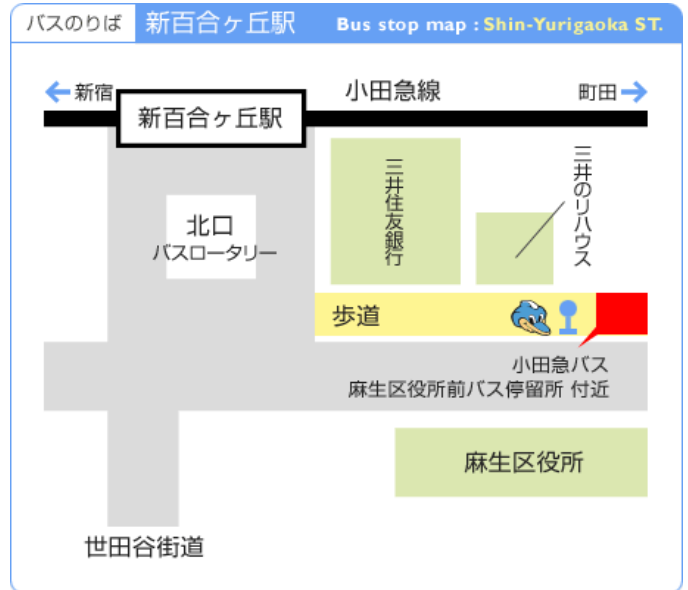

※1 便は木曜日のみ運行（年中クラス）

 ゆき 柿生駅発 麻生グラウンド着

水曜

	柿生駅	新百合ヶ丘駅	栗平駅	麻生グラウンド	スクール開始	クラス
1 便	14:50	15:00	15:10	15:20	15:30	2年
2 便	16:00	16:10	16:20	16:30	16:40	4年
3 便	17:30	17:40	17:50	18:00	18:10	6年
4 便	19:00	19:10	19:20	19:30	19:40	中学生

 かえり 麻生グラウンド発 柿生駅着

水曜

	スクール終了	麻生グラウンド	栗平駅	新百合ヶ丘駅	柿生駅	クラス
1 便	16:30	16:45	16:55	17:05	17:15	2年
2 便	18:00	18:15	18:25	18:35	18:45	4年
3 便	19:30	19:45	19:55	20:05	20:15	6年
4 便	21:00	21:15	21:25	21:35	21:45	中学生