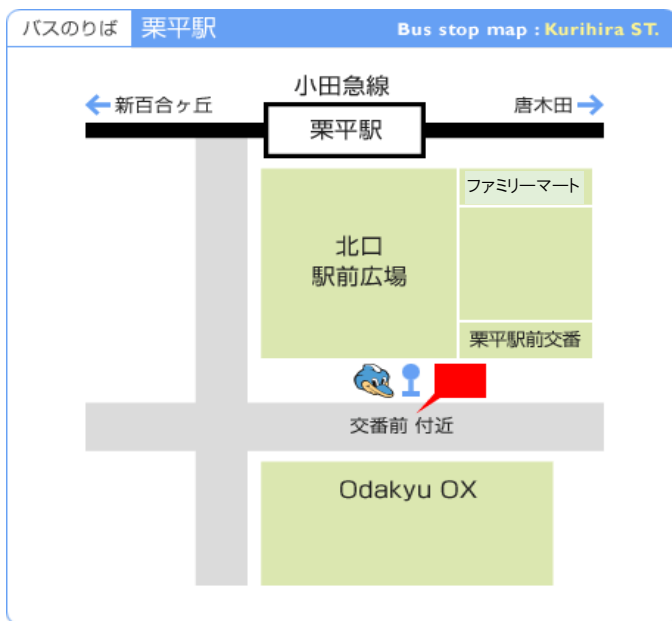

※1 便は月・火・木曜日のみ運行(年少/年中・年長)

 ゆき 柿生駅発 麻生グラウンド着

水曜

	柿生駅	新百合ヶ丘駅	栗平駅	麻生グラウンド	スクール開始	クラス
1 便	14:50	15:00	15:10	15:20	15:30	2年
2 便	16:00	16:10	16:20	16:30	16:40	4年
3 便	17:30	17:40	17:50	18:00	18:10	6年
4 便	19:00	19:10	19:20	19:30	19:40	中学生

 かいり 麻生グラウンド発 柿生駅着

水曜

	スクール終了	麻生グラウンド	栗平駅	新百合ヶ丘駅	柿生駅	クラス
1 便	16:30	16:45	16:55	17:05	17:15	2年
2 便	18:00	18:15	18:25	18:35	18:45	4年
3 便	19:30	19:45	19:55	20:05	20:15	6年
4 便	21:00	21:15	21:25	21:35	21:45	中学生