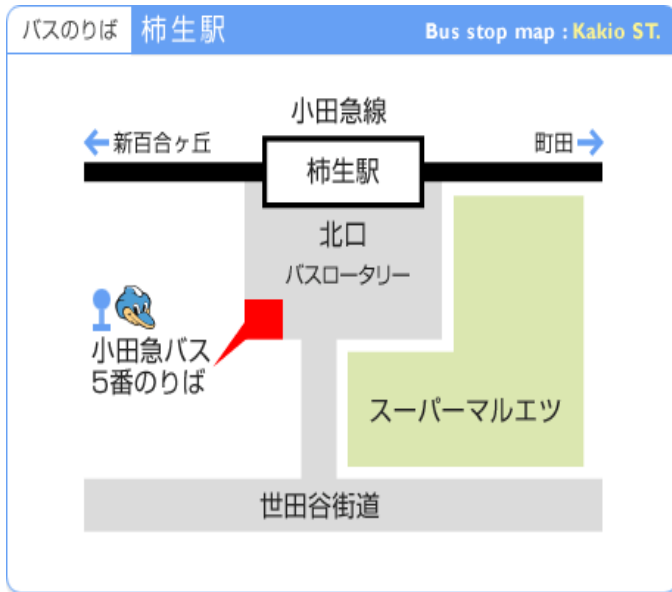

※1 便は月・火・木曜日のみ運行(年少/年中・年長)

 ゆき 柿生駅発 麻生グラウンド着

水曜

	柿生駅	新百合ヶ丘駅	栗平駅	麻生グラウンド	スクール開始	クラス
1 便	14:50	15:00	15:10	15:20	15:30	2年
2 便	16:00	16:10	16:20	16:30	16:40	4年
3 便	17:30	17:40	17:50	18:00	18:10	6年
4 便	19:00	19:10	19:20	19:30	19:40	中学生

 かいり 麻生グラウンド発 柿生駅着

水曜

	スクール終了	麻生グラウンド	栗平駅	新百合ヶ丘駅	柿生駅	クラス
1 便	16:30	16:45	16:55	17:05	17:15	2年
2 便	18:00	18:15	18:25	18:35	18:45	4年
3 便	19:30	19:45	19:55	20:05	20:15	6年
4 便	21:00	21:15	21:25	21:35	21:45	中学生