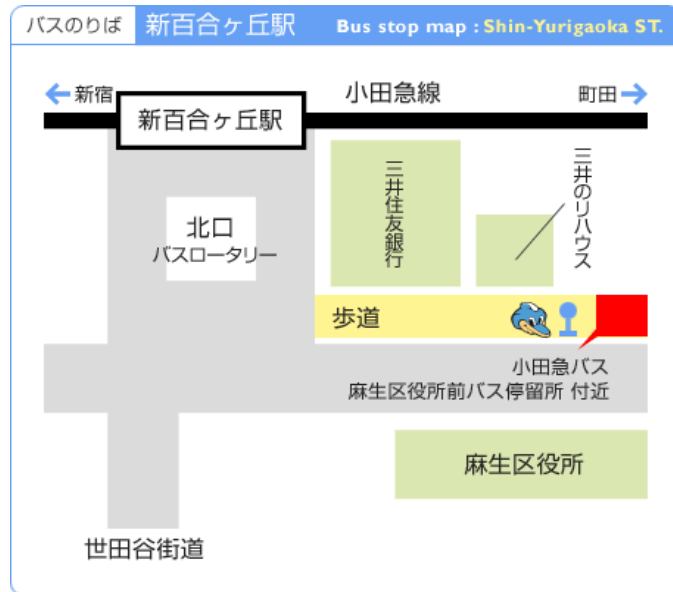

※1 便は月・火・木曜日のみ運行(年少/年中・年長)

 ゆき 柿生駅発 麻生グラウンド着

水曜

	柿生駅	新百合ヶ丘駅	栗平駅	麻生グラウンド	スクール開始	クラス
1 便	14:50	15:00	15:10	15:20	15:30	2年
2 便	16:00	16:10	16:20	16:30	16:40	4年
3 便	17:30	17:40	17:50	18:00	18:10	6年
4 便	19:00	19:10	19:20	19:30	19:40	中学生

 かいり 麻生グラウンド発 柿生駅着

水曜

	スクール終了	麻生グラウンド	栗平駅	新百合ヶ丘駅	柿生駅	クラス
1 便	16:30	16:45	16:55	17:05	17:15	2年
2 便	18:00	18:15	18:25	18:35	18:45	4年
3 便	19:30	19:45	19:55	20:05	20:15	6年
4 便	21:00	21:15	21:25	21:35	21:45	中学生