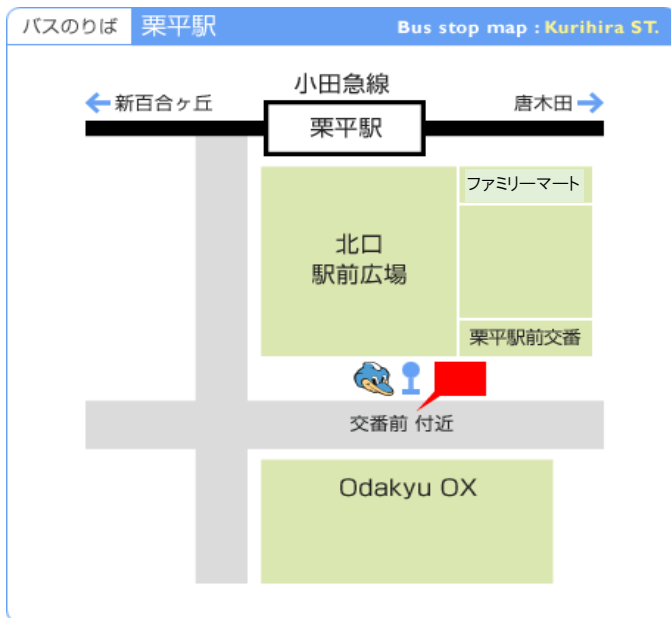

●バス利用注意事項

- ・スクールバスは、麻生スクール生（本人および保護者）専用のバスです。その他のスクール生または一般の方の利用は一切できません。
- ・バスを利用するスクール生は、バスカードを提示してください。
- ・乗車状況により、保護者の方がご同乗いただけない場合もございます。予めご了承ください。
- ・発着時刻は、交通事情により多少前後しますので、上記時刻の5分前には停留所でお待ちください。